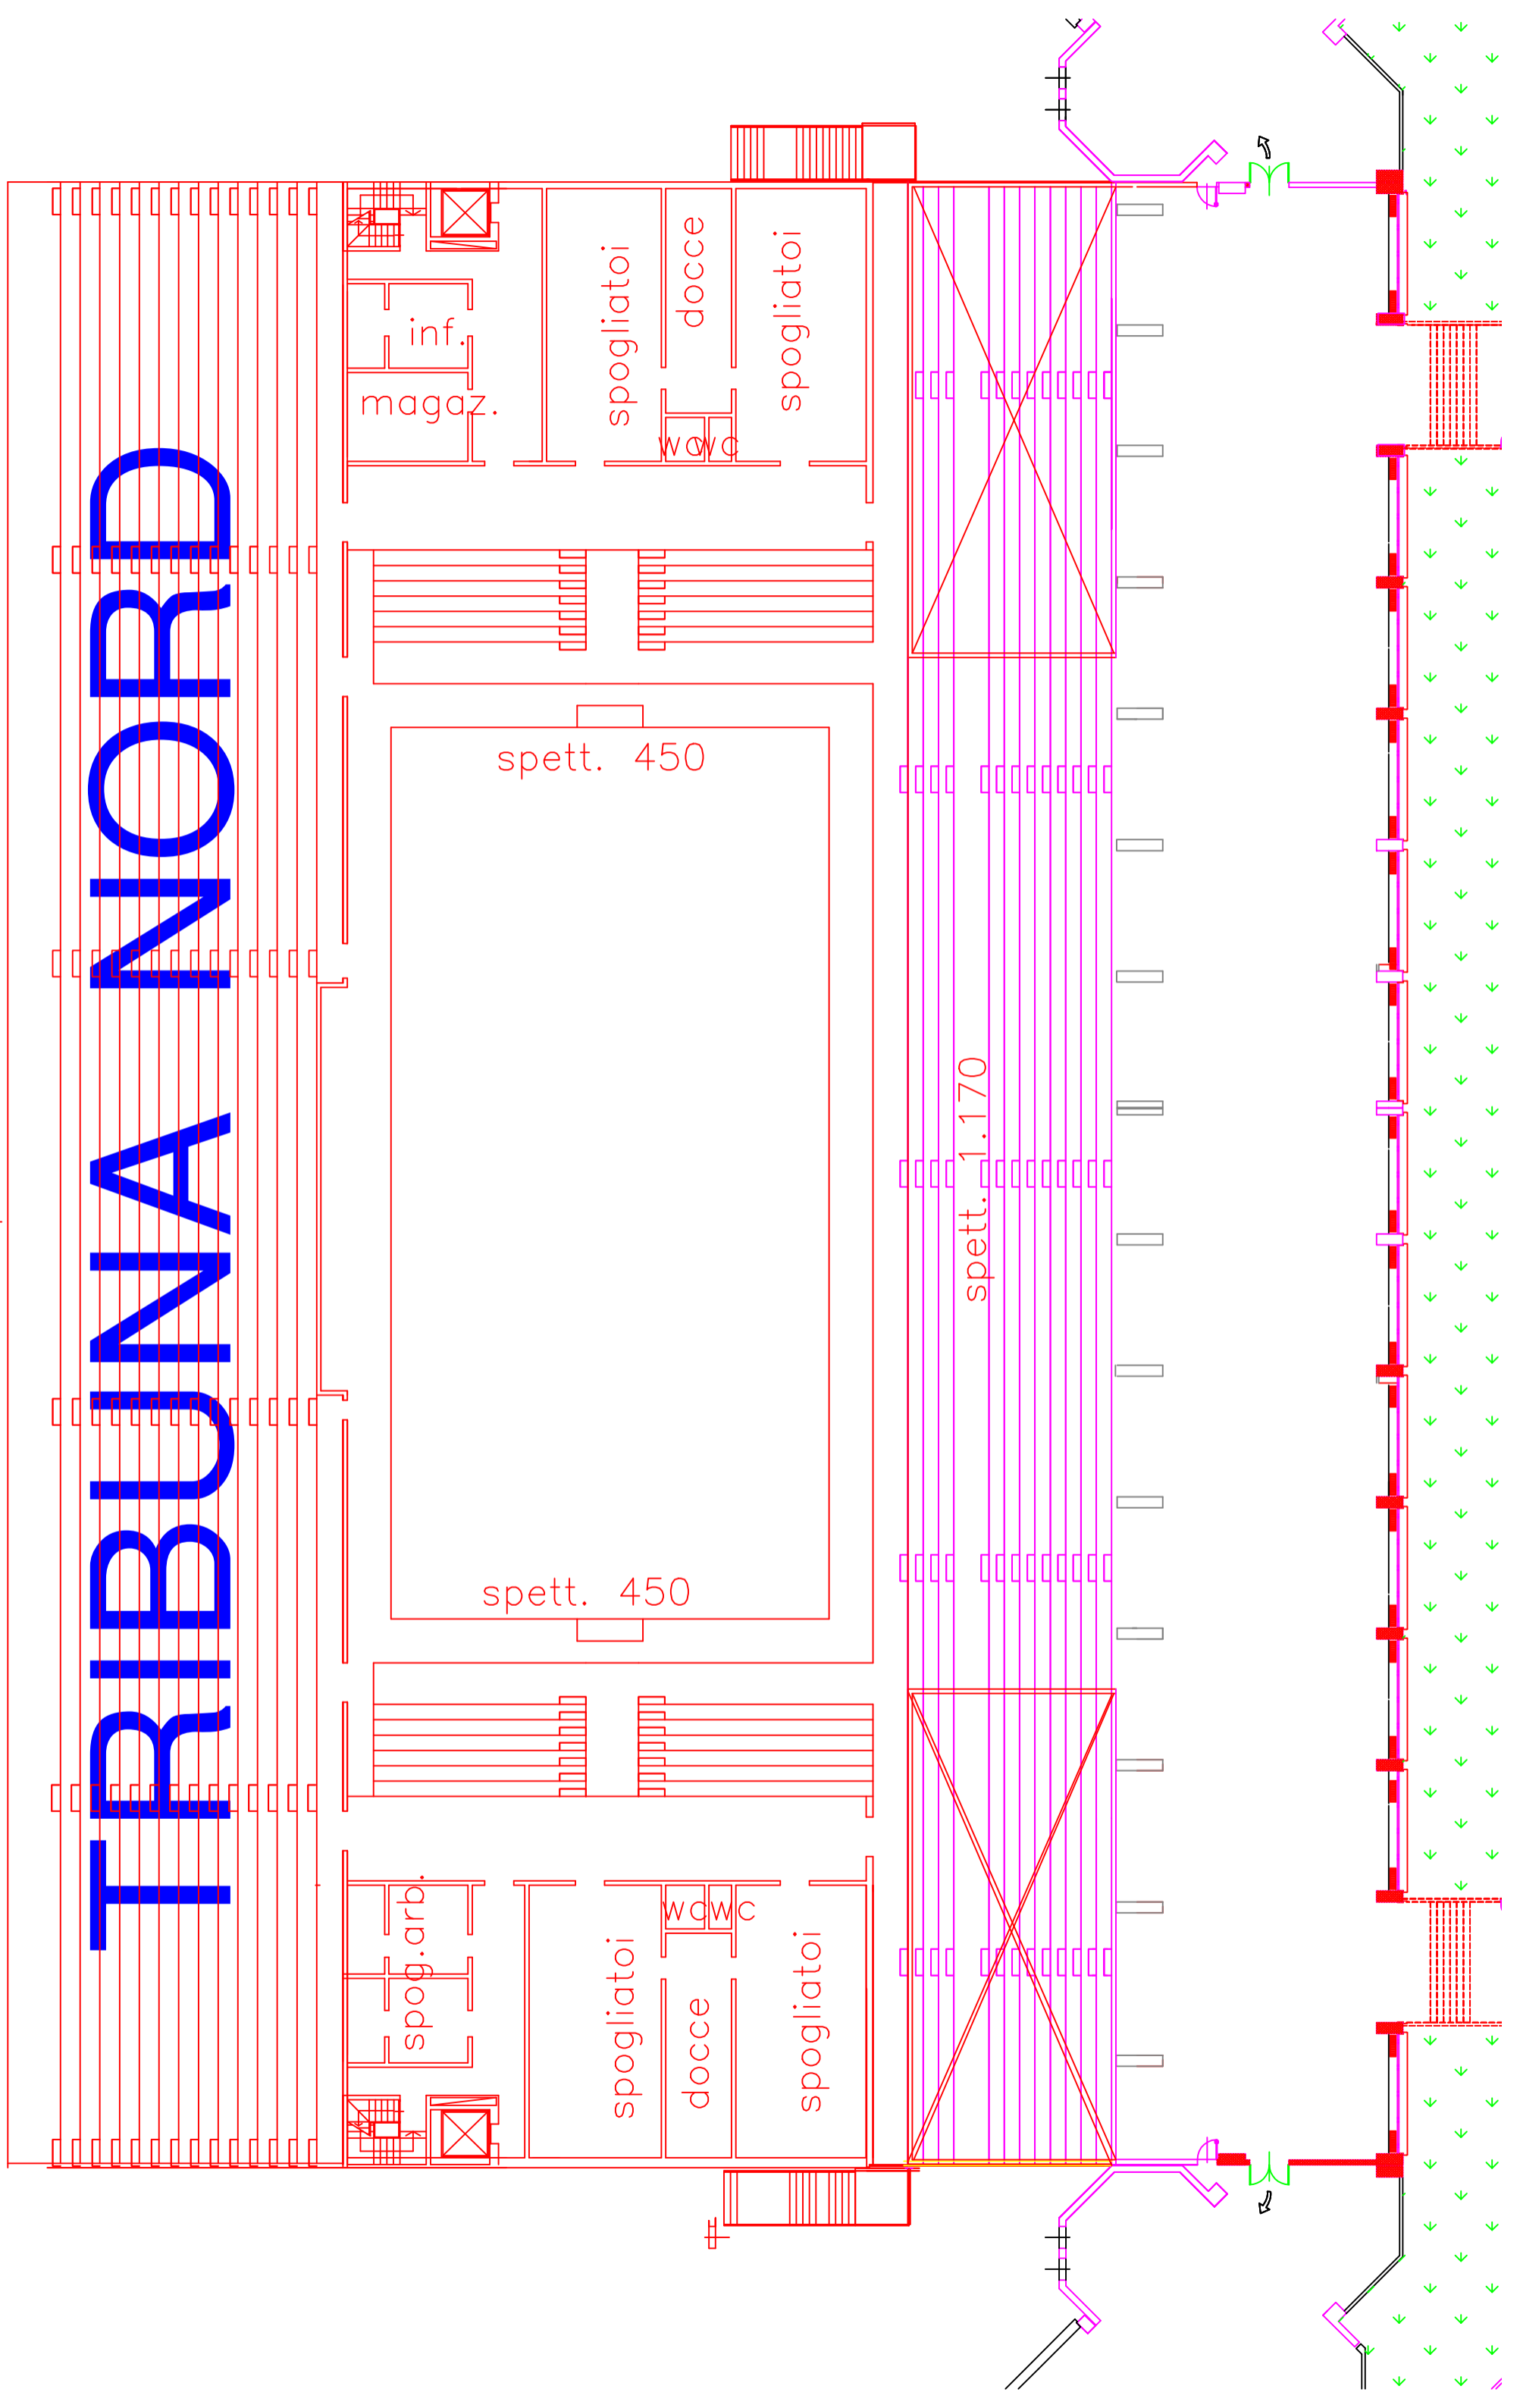

spett. 2.000

TRIBUNA NORD

magaz.
inf.

spogliatoi
docce
spogliatoi

spett. 450

spett. 450

spog. arb.

spogliatoi
docce
spogliatoi

spett. 1.170