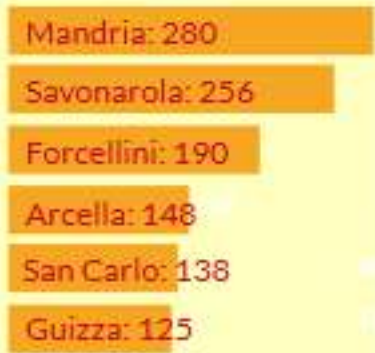

Numero di nati per quartiere e unità urbana

Tasso di natalità (ultimi 5 anni)

Decessi

Età media al decesso

Nel 2021 i padovani deceduti hanno 24 diverse cittadinanze.

Numero di persone decedute per quartiere e unità urbana

I valori più elevati:

Tasso di mortalità (ultimi 5 anni)

Immigrazioni

Gli stranieri immigrati a Padova

età media 33,19 anni

Sono **116** le cittadinanze straniere degli immigrati a Padova

di cui...

- 573 romeni
- 178 moldavi
- 158 cinesi
- 153 bengalesi
- 152 nigeriani
- 123 albanesi
- 122 marocchini