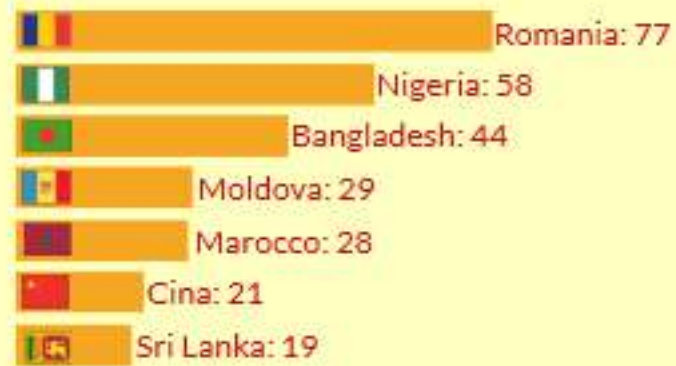

Nascite

Nel 2021 i nuovi nati padovani hanno 43 diverse cittadinanze.

Le cittadinanze straniere più frequenti