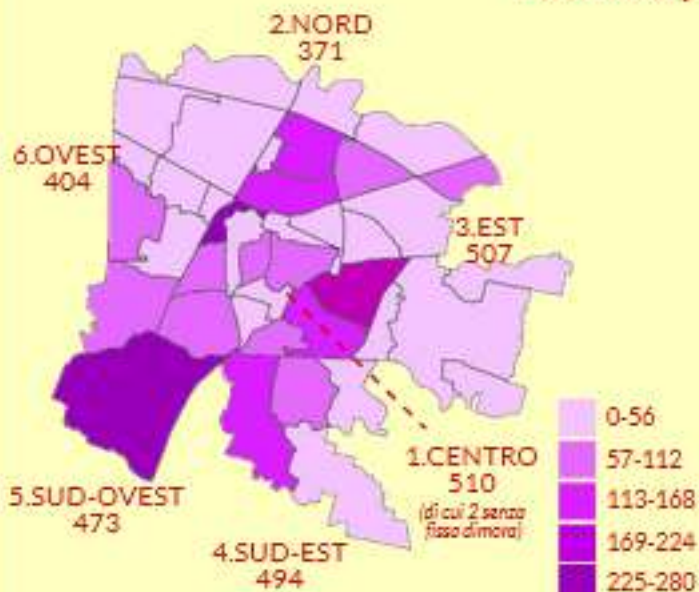

Numero di nati per quartiere e unità urbana

Tasso di natalità (ultimi 5 anni)

Decessi

Età media al decesso

Nel 2021 i padovani deceduti hanno 24 diverse cittadinanze.

Numero di persone decedute per quartiere e unità urbana

I valori più elevati:

Tasso di mortalità (ultimi 5 anni)

Immigrazioni

Gli stranieri immigrati a Padova

età media 33,19 anni

Sono **116** le cittadinanze straniere degli immigrati a Padova

di cui...

- 573 romeni
- 178 moldavi
- 158 cinesi
- 153 bengalesi
- 152 nigeriani
- 123 albanesi
- 122 marocchini

1. Centro: 1.339*
2. Nord: 1.525
3. Est: 1.215
4. Sud Est: 1.552
5. Sud Ovest: 893
6. Ovest: 1.074

*di cui 9 senza fissa dimora

Immigrazioni per quartiere

Emigrazioni

37,64
anni

3.166

48,6%

3.343