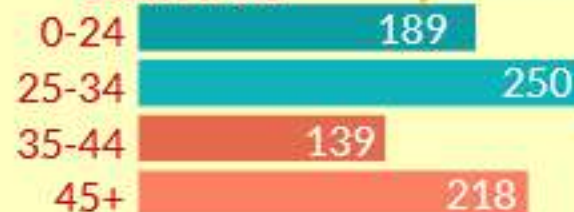

643 nella seconda
cintura urbana

796 all'estero

2.362 nella prima
cintura urbana

Gli spostamenti in Italia

Media
39,4 anni

Classi d'età

4.329 italiani

1.384 stranieri

di cui:
- 395 rumeni
- 203 moldavi
- 134 cinesi
- 85 nigeriani
- 78 marocchini

Gli spostamenti all'estero

Media
35,0 anni

Classi d'età

229 stranieri

567 italiani

di cui:
- 67 rumeni
- 35 moldavi
- 13 ucraini
- 12 bengalesi
- 9 britannici