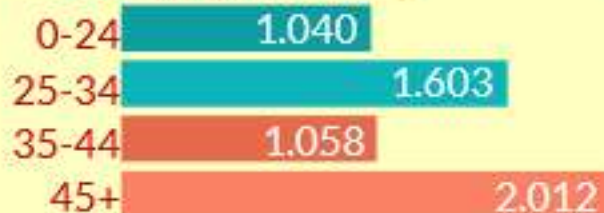

643 nella seconda
cintura urbana

796 all'estero

2.362 nella prima
cintura urbana

Gli spostamenti in Italia

Media
39,4 anni

Classi d'età

4.329 italiani

1.384 stranieri

di cui:
- 395 rumeni
- 203 moldavi
- 134 cinesi
- 85 nigeriani
- 78 marocchini

Gli spostamenti all'estero

Media
35,0 anni

Classi d'età

229 stranieri

567 italiani

di cui:
- 67 rumeni
- 35 moldavi
- 13 ucraini
- 12 bengalesi
- 9 britannici