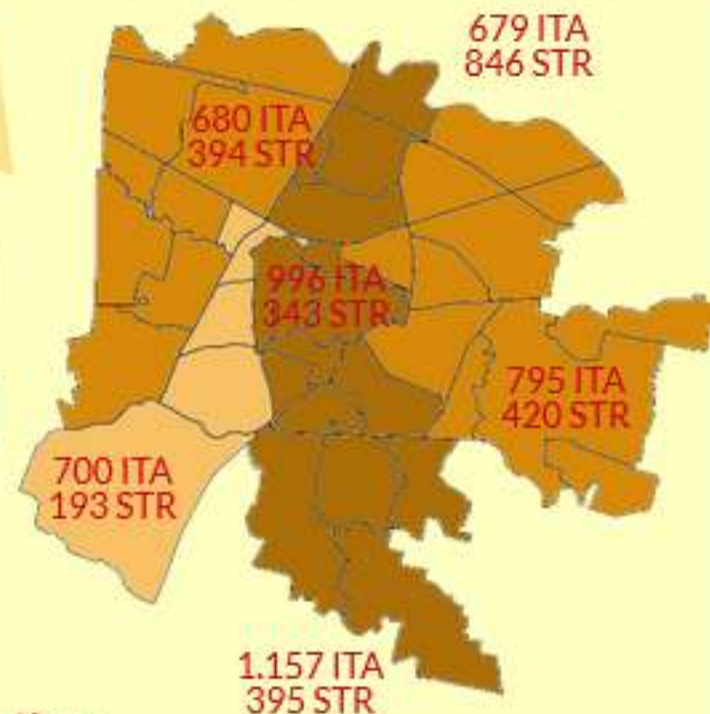

Numero di nati per quartiere e unità urbana

Tasso di natalità (ultimi 5 anni)

Decessi

Età media al decesso

Nel 2021 i padovani deceduti hanno 24 diverse cittadinanze.

Numero di persone decedute per quartiere e unità urbana

I valori più elevati:

Tasso di mortalità (ultimi 5 anni)

Immigrazioni

Gli stranieri immigrati a Padova

età media 33,19 anni

Sono **116** le cittadinanze straniere degli immigrati a Padova

di cui...

- 573 romeni
- 178 moldavi
- 158 cinesi
- 153 bengalesi
- 152 nigeriani
- 123 albanesi
- 122 marocchini

1. Centro: 1.339*
2. Nord: 1.525
3. Est: 1.215
4. Sud Est: 1.552
5. Sud Ovest: 893
6. Ovest: 1.074

*di cui 9 senza fissa dimora

Immigrazioni per quartiere

Emigrazioni

37,64
anni

3.166

48,6%

3.343