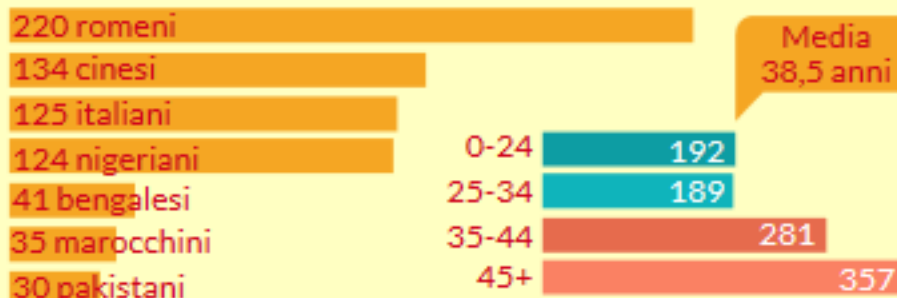

I valori più elevati:

Tasso di mortalità (ultimi 5 anni)

Immigrazioni

Gli stranieri immigrati a Padova

età media 33,19 anni

Sono **116** le cittadinanze straniere degli immigrati a Padova

di cui...

- 573 romeni
- 178 moldavi
- 158 cinesi
- 153 bengalesi
- 152 nigeriani
- 123 albanesi
- 122 marocchini

di cui:
- 395 rumeni
- 203 moldavi
- 134 cinesi
- 85 nigeriani
- 78 marocchini

Gli spostamenti all'estero

Media
35,0 anni

Classi d'età

229 stranieri

567 italiani

di cui:
- 67 rumeni
- 35 moldavi
- 13 ucraini
- 12 bengalesi
- 9 britannici

609
maschi

410
femmine

Sono 67 le cittadinanze dei cancellati d'ufficio a Padova

Sono 42 le cittadinanze degli iscritti d'ufficio a Padova

Gli iscritti d'ufficio

365
maschi

213
femmine

di cui...