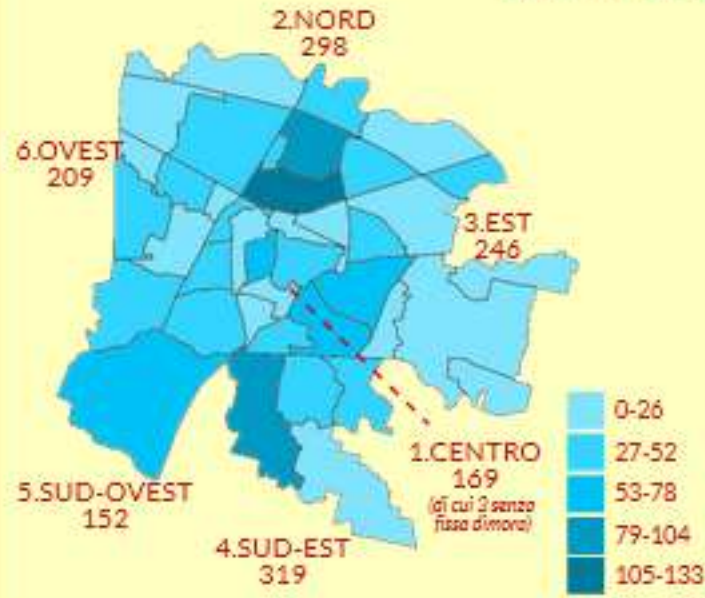

Realizzazione, elaborazione dati e grafica: Valentina Paradiso

Capo Settore Programmazione Controllo e Statistica: Manuela Mattiazzo

Nascite

Nel 2021 i nuovi nati padovani hanno 43 diverse cittadinanze.

Le cittadinanze straniere più frequenti

Numero di nati per quartiere e unità urbana

Tasso di natalità (ultimi 5 anni)

Decessi

Età media al decesso

Nel 2021 i padovani deceduti hanno 24 diverse cittadinanze.

Numero di persone decedute per quartiere e unità urbana

I valori più elevati:

Tasso di mortalità (ultimi 5 anni)

Immigrazioni

Gli stranieri immigrati a Padova

età media 33,19 anni

Sono **116** le cittadinanze straniere degli immigrati a Padova

di cui...

- 573 romeni
- 178 moldavi
- 158 cinesi
- 153 bengalesi
- 152 nigeriani
- 123 albanesi
- 122 marocchini