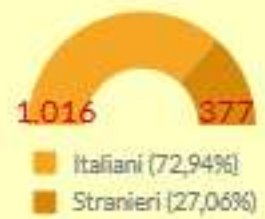

Realizzazione, elaborazione dati e grafica: Valentina Paradiso

Capo Settore Programmazione Controllo e Statistica: Manuela Mattiazzo

Nascite

Nel 2021 i nuovi nati padovani hanno 43 diverse cittadinanze.

Le cittadinanze straniere più frequenti