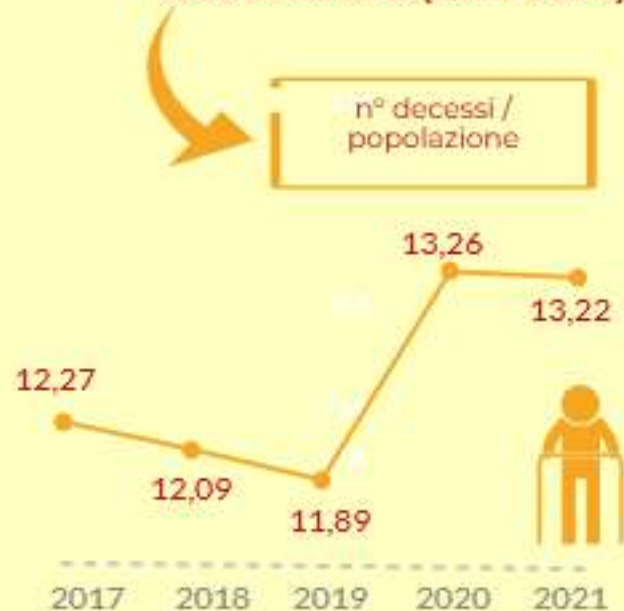

Numero di nati per quartiere e unità urbana

Tasso di natalità (ultimi 5 anni)

Decessi

Età media al decesso

Nel 2021 i padovani deceduti hanno 24 diverse cittadinanze.

Numero di persone decedute per quartiere e unità urbana

I valori più elevati:

Tasso di mortalità (ultimi 5 anni)

Immigrazioni

Gli stranieri immigrati a Padova

età media 33,19 anni

Sono **116** le cittadinanze straniere degli immigrati a Padova

di cui...

- 573 romeni
- 178 moldavi
- 158 cinesi
- 153 bengalesi
- 152 nigeriani
- 123 albanesi
- 122 marocchini