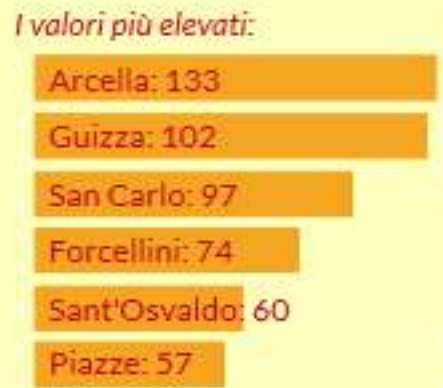

Realizzazione, elaborazione dati e grafica: Valentina Paradiso

Capo Settore Programmazione Controllo e Statistica: Manuela Mattiazzo

Nascite

Nel 2021 i nuovi nati padovani hanno 43 diverse cittadinanze.

Le cittadinanze straniere più frequenti

Numero di nati per quartiere e unità urbana

Tasso di natalità (ultimi 5 anni)

Decessi

Età media al decesso

Nel 2021 i padovani deceduti hanno 24 diverse cittadinanze.

Numero di persone decedute per quartiere e unità urbana

I valori più elevati:

Tasso di mortalità (ultimi 5 anni)

Immigrazioni

Gli stranieri immigrati a Padova

età media 33,19 anni

Sono **116** le cittadinanze straniere degli immigrati a Padova

di cui...

- 573 romeni
- 178 moldavi
- 158 cinesi
- 153 bengalesi
- 152 nigeriani
- 123 albanesi
- 122 marocchini