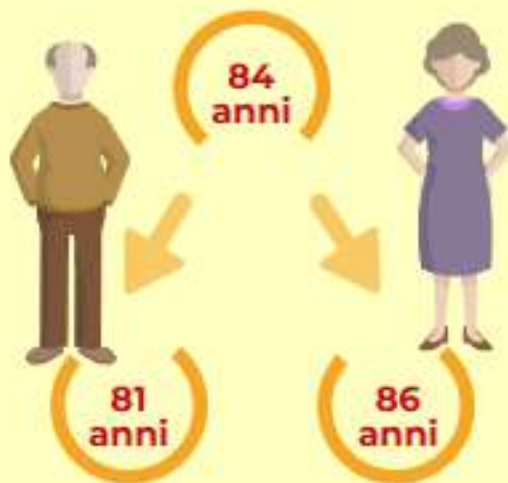

Numero di nati per quartiere e unità urbana

Tasso di natalità (ultimi 5 anni)

Decessi

Età media al decesso

Nel 2021 i padovani deceduti hanno 24 diverse cittadinanze.

Numero di persone decedute per quartiere e unità urbana

I valori più elevati:

Tasso di mortalità (ultimi 5 anni)

Immigrazioni

Gli stranieri immigrati a Padova

età media 33,19 anni

Sono **116** le cittadinanze straniere degli immigrati a Padova

di cui...

- 573 romeni
- 178 moldavi
- 158 cinesi
- 153 bengalesi
- 152 nigeriani
- 123 albanesi
- 122 marocchini