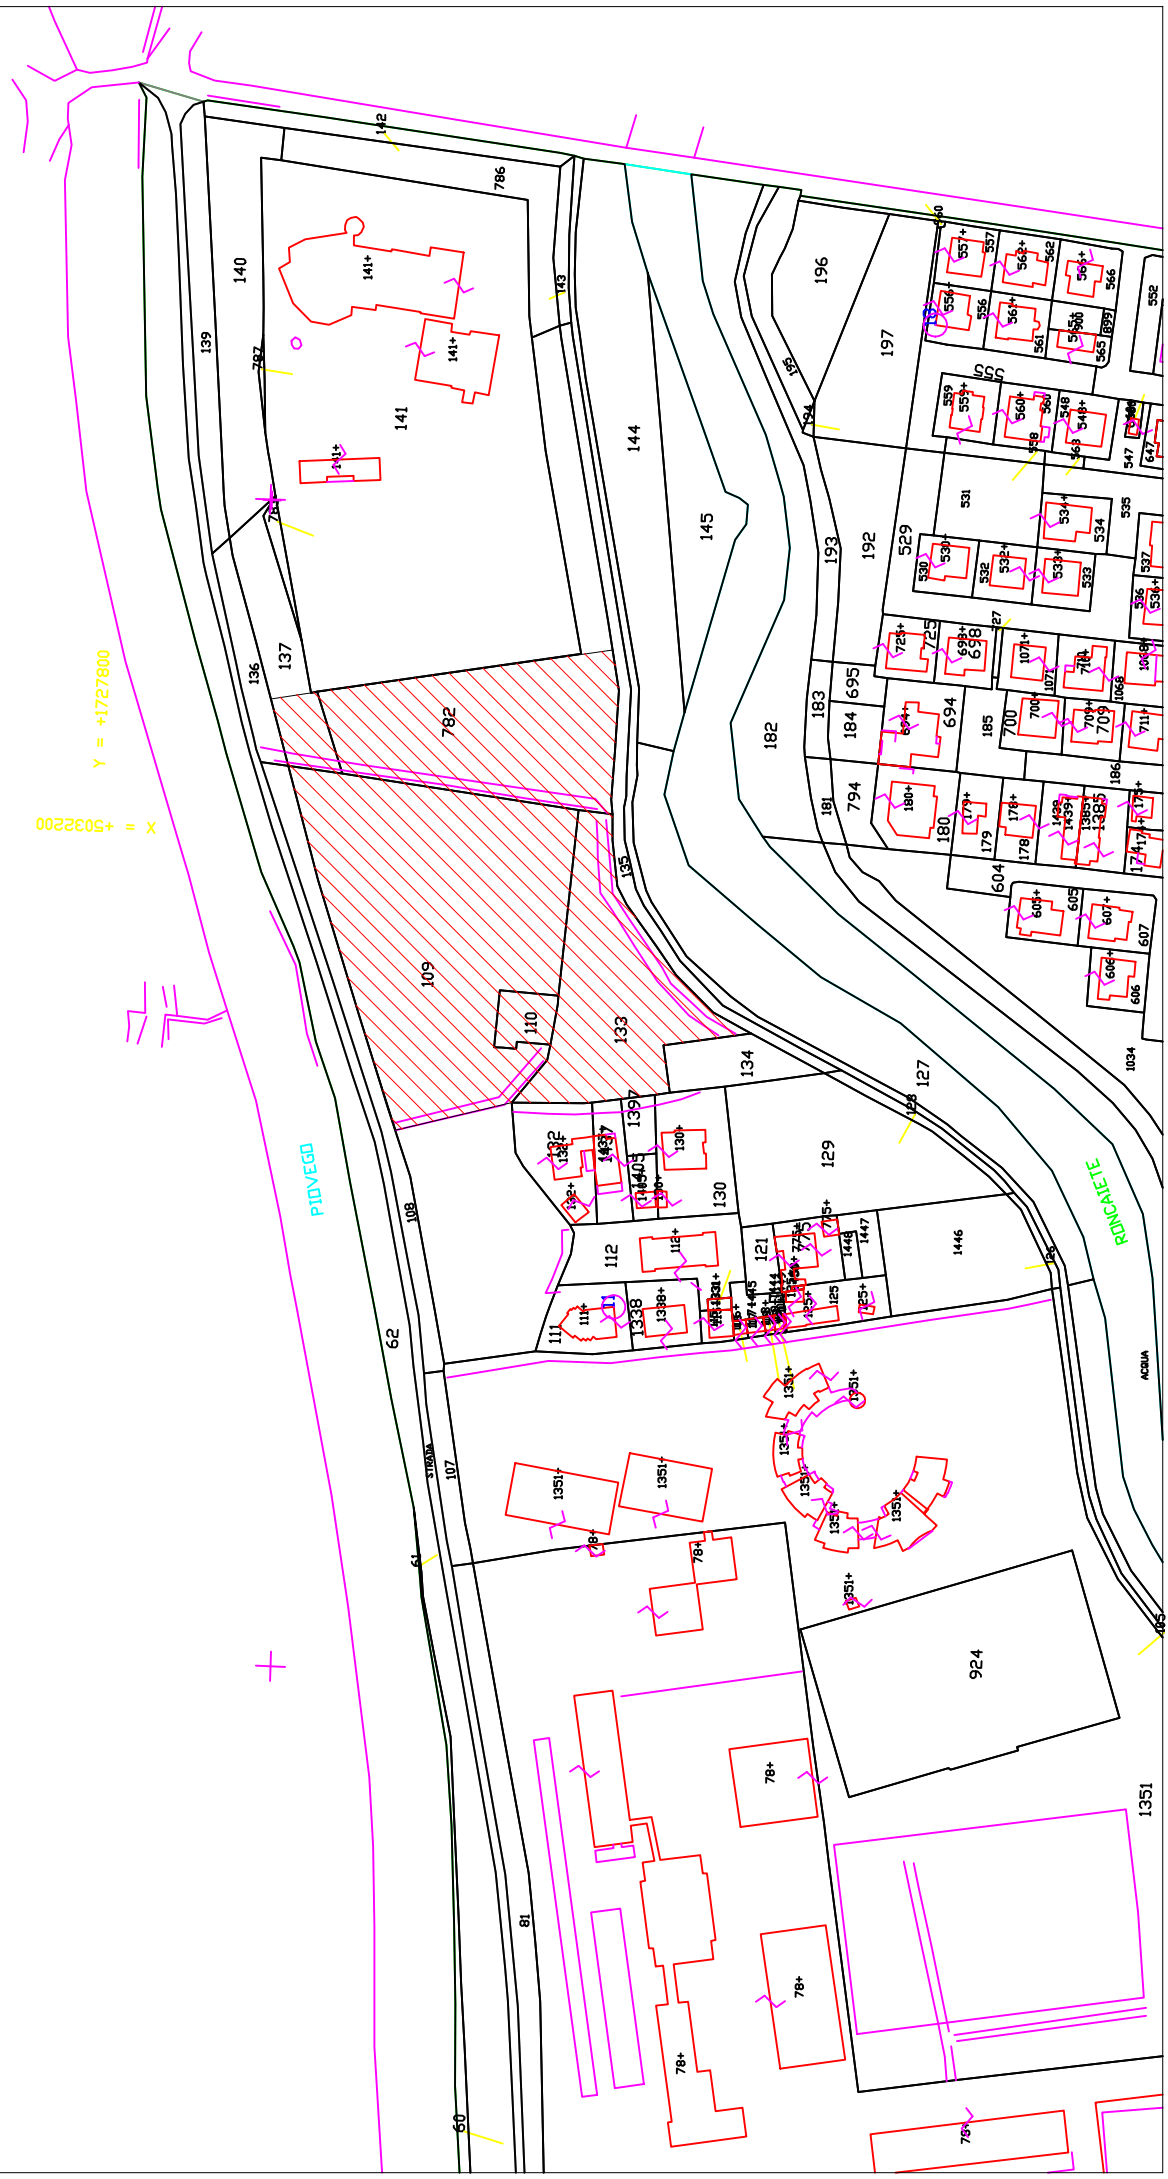

# AREA IN CONVENZIONE

X = +5032200  
Y = +1727800

PINOVEGO

RINCAIATE