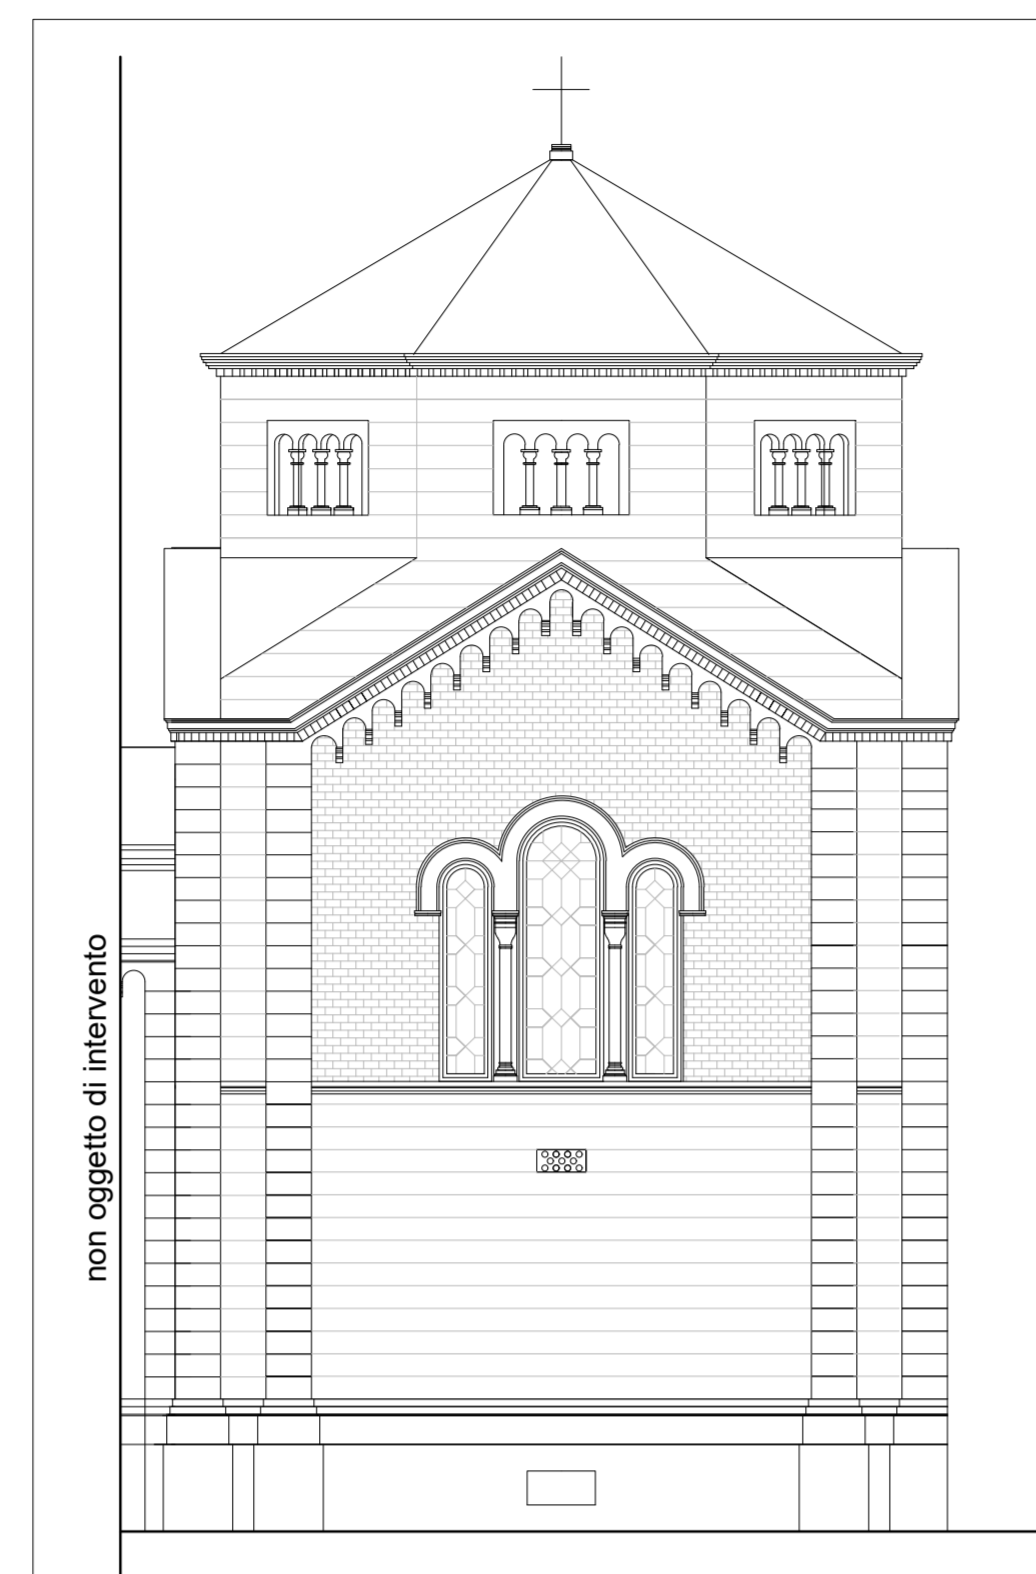

Pianta
scala 1:100

Prospetto est
scala 1:100

Prospetto nord
scala 1:100

Prospetto sud
scala 1:100

Sezione A - A
scala 1:100

Sezione B - B
scala 1:100

Sezione C - C
scala 1:100

Sezione D - D
scala 1:100

Comune di Padova

Settore Lavori Pubblici
Ufficio Edilizia Monumentale

PROGETTO ESECUTIVO

CIMITERO MAGGIORE
RESTAURO LATO EST E
COMPLETAMENTO LATO OVEST

IMPORTO COMPLESSIVO: Euro 245.000,00

N° Progetto	CUP H95F21001140004	Elaborato 2	
Nome file	LLPP 2021/134	Pianta - Sezioni - Prospetti Completamento Galleria ponente	
Data Gennaio 2023			
Progettisti	Rup	Capo Settore	Capo Area
Fiocco Fabio	Lo Bosco Domenico		
collaboratore: Tarallo Silvia			