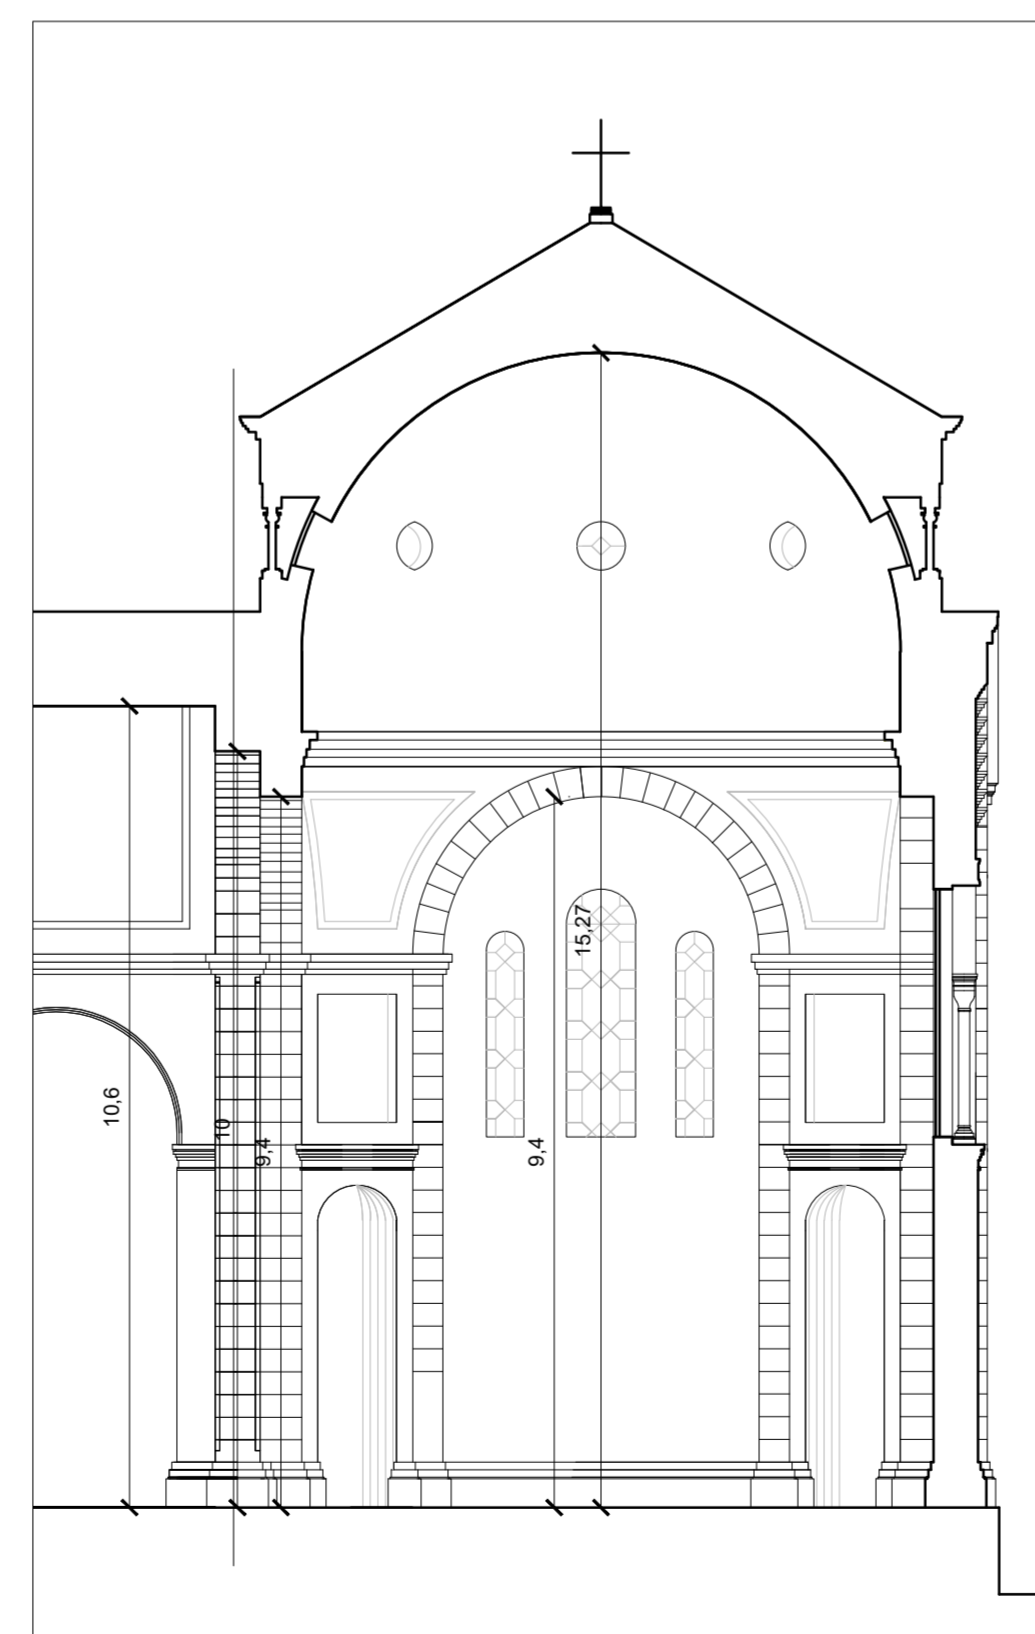

Pianta
scala 1:100

Prospetto est
scala 1:100

Prospetto nord
scala 1:100

Prospetto sud
scala 1:100

Sezione A - A
scala 1:100

Sezione B - B
scala 1:100

Sezione C - C
scala 1:100

Sezione D - D
scala 1:100

Comune di Padova

Settore Lavori Pubblici
Ufficio Edilizia Monumentale

PROGETTO ESECUTIVO

CIMITERO MAGGIORE
RESTAURO LATO EST E
COMPLETAMENTO LATO OVEST

IMPORTO COMPLESSIVO: Euro 245.000,00

N° Progetto	CUP H95F21001140004	Elaborato 2	
Nome file	LLPP 2021/134	Pianta - Sezioni - Prospetti Completamento Galleria ponente	
Data Gennaio 2023			
Progettisti	Rup	Capo Settore	Capo Area
Fiocco Fabio	Lo Bosco Domenico		
collaboratore: Tarallo Silvia			