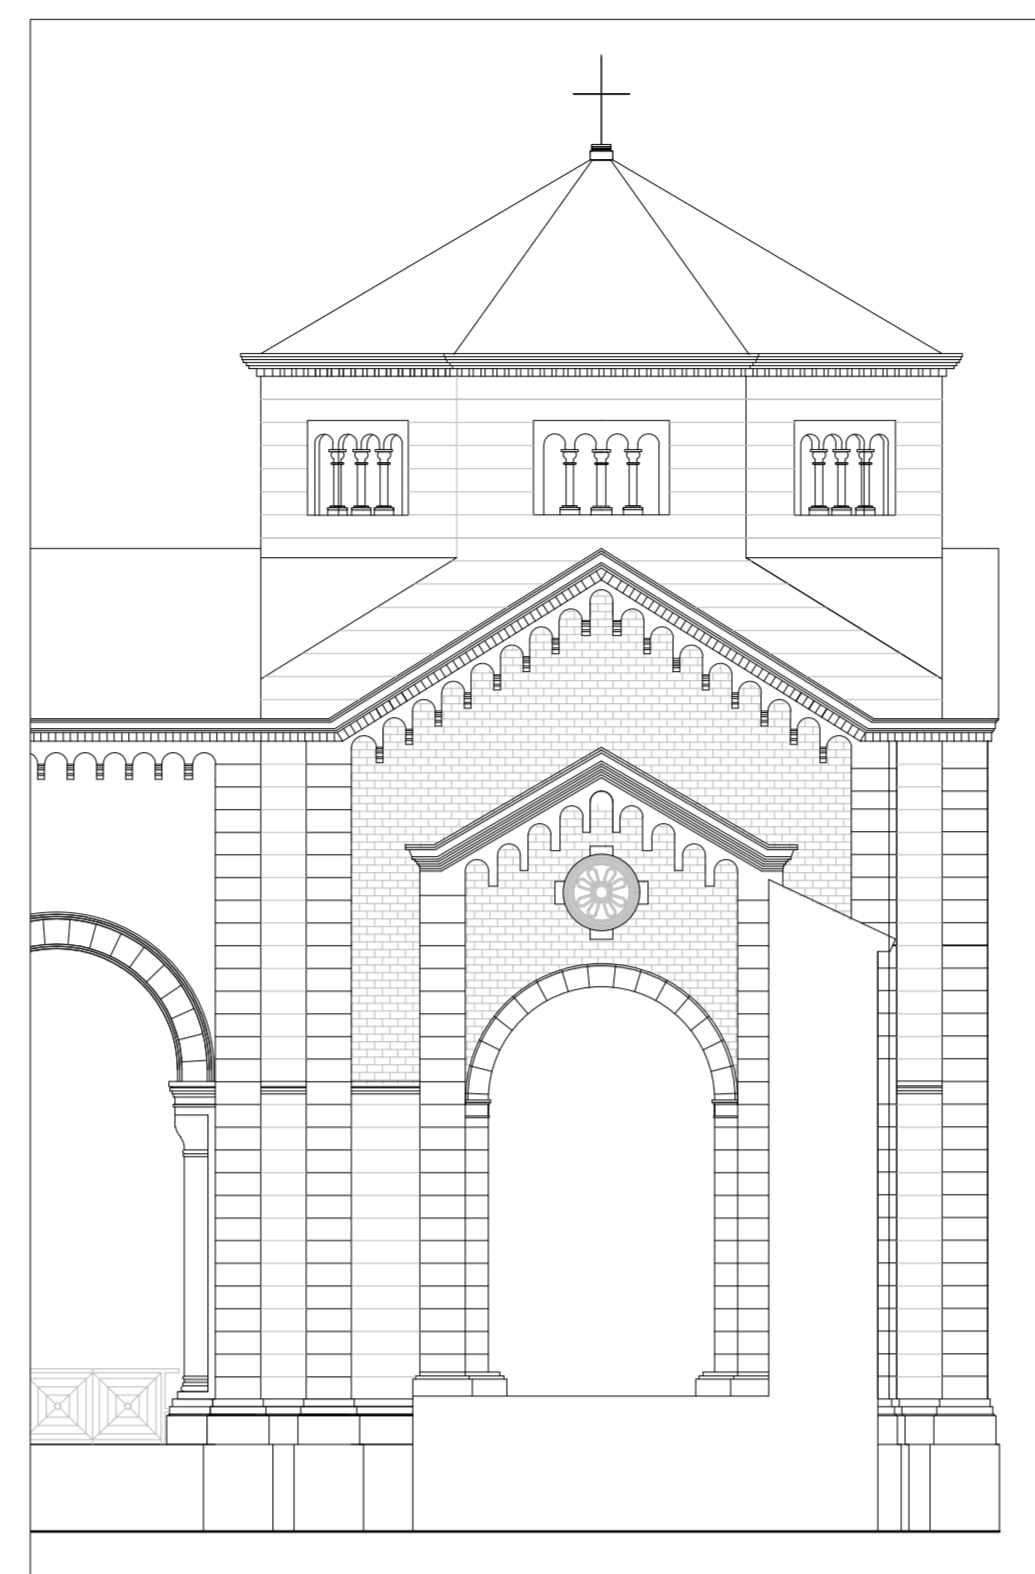

Pianta
scala 1:100

Prospetto est
scala 1:100

Prospetto nord
scala 1:100

Prospetto sud
scala 1:100

Sezione A - A
scala 1:100

Sezione B - B
scala 1:100

Sezione C - C
scala 1:100

Sezione D - D
scala 1:100

Comune di Padova

Settore Lavori Pubblici
Ufficio Edilizia Monumentale

PROGETTO ESECUTIVO

CIMITERO MAGGIORE
RESTAURO LATO EST E
COMPLETAMENTO LATO OVEST

IMPORTO COMPLESSIVO: Euro 245.000,00

N° Progetto	CUP H95F21001140004	Elaborato 2	
Nome file	LLPP 2021/134	Pianta - Sezioni - Prospetti Completamento Galleria ponente	
Data Gennaio 2023			
Progettisti	Rup	Capo Settore	Capo Area
Fiocco Fabio	Lo Bosco Domenico		
collaboratore: Tarallo Silvia			