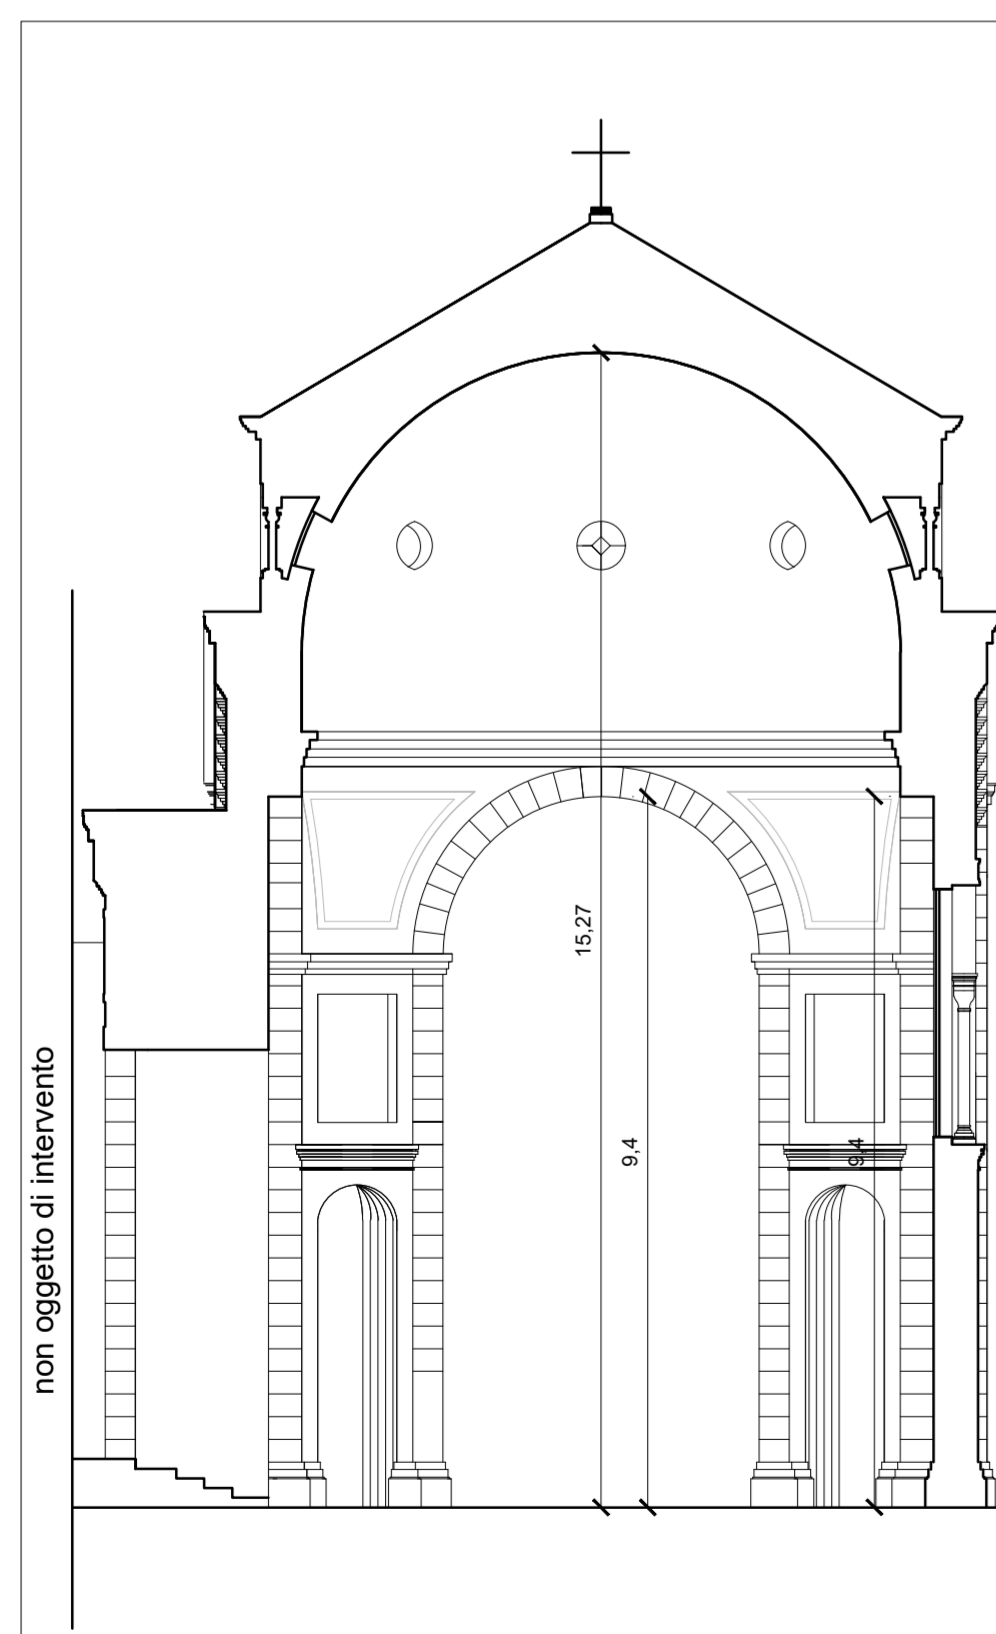

Pianta
scala 1:100

Prospetto est
scala 1:100

Prospetto nord
scala 1:100

Prospetto sud
scala 1:100

Sezione A - A
scala 1:100

Sezione B - B
scala 1:100

Sezione C - C
scala 1:100

Sezione D - D
scala 1:100

Comune di Padova

Settore Lavori Pubblici
Ufficio Edilizia Monumentale

PROGETTO ESECUTIVO

CIMITERO MAGGIORE
RESTAURO LATO EST E
COMPLETAMENTO LATO OVEST

IMPORTO COMPLESSIVO: Euro 245.000,00

N° Progetto	CUP H95F21001140004	Elaborato 2	
Nome file	LLPP 2021/134	Pianta - Sezioni - Prospetti Completamento Galleria ponente	
Data Gennaio 2023			
Progettisti	Rup	Capo Settore	Capo Area
Fiocco Fabio	Lo Bosco Domenico		
collaboratore: Tarallo Silvia			