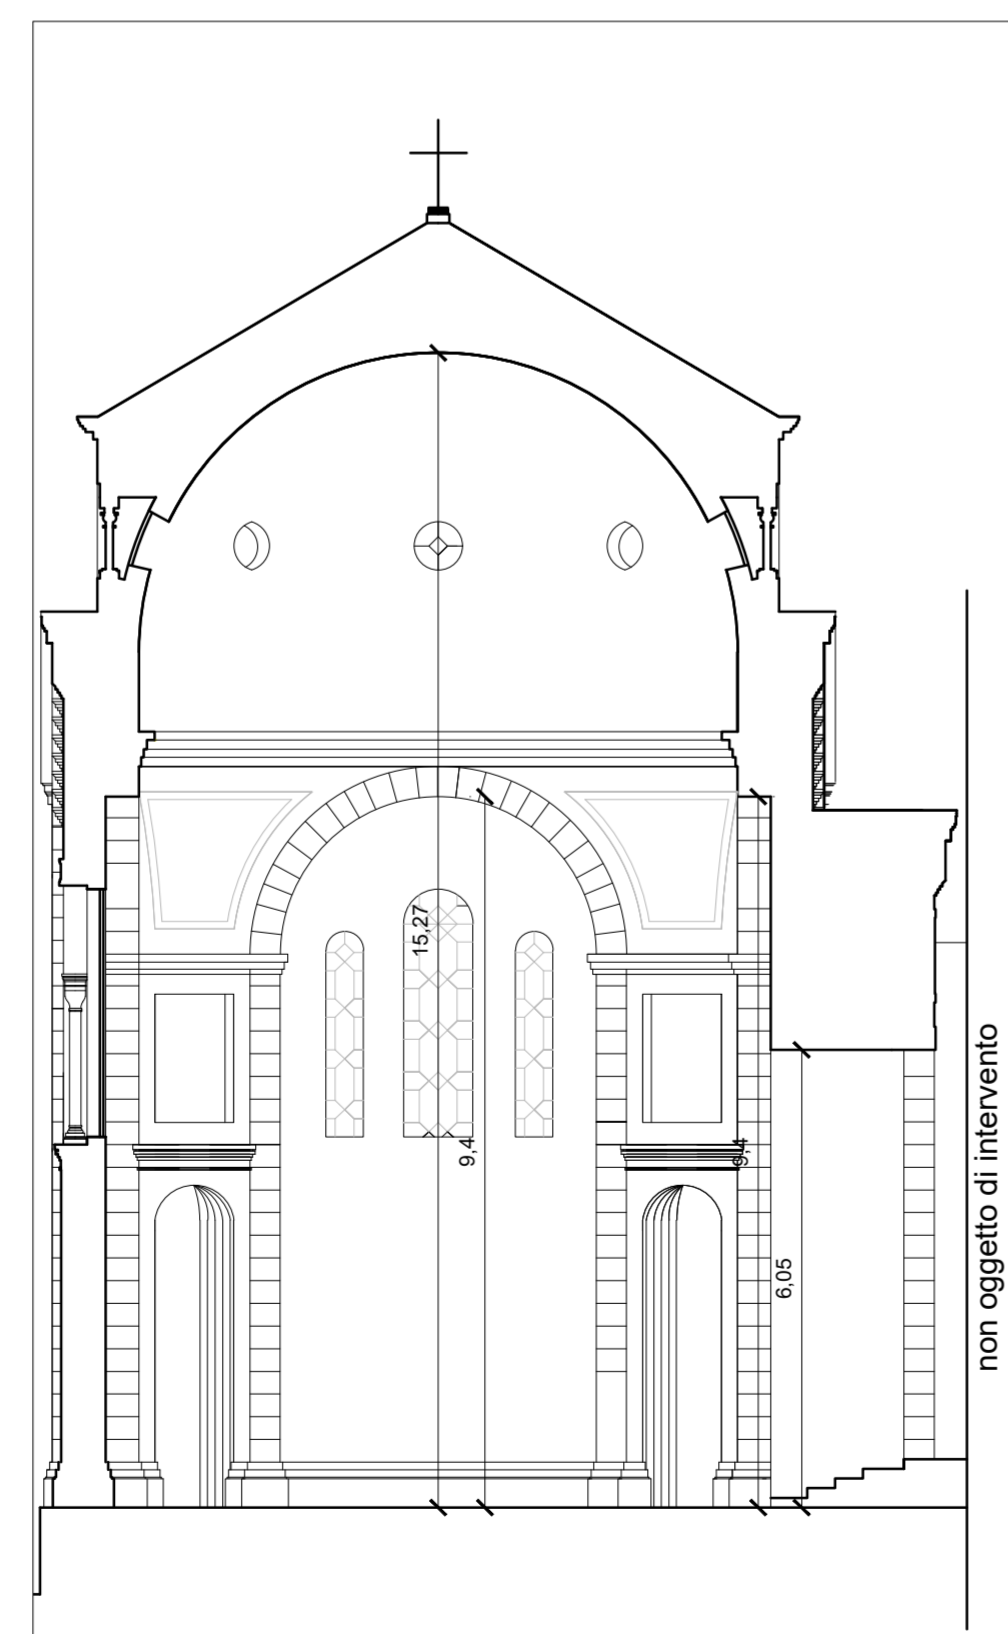

Pianta
scala 1:100

Prospetto est
scala 1:100

Prospetto nord
scala 1:100

Prospetto sud
scala 1:100

Sezione A - A
scala 1:100

Sezione B - B
scala 1:100

Sezione C - C
scala 1:100

Sezione D - D
scala 1:100

Comune di Padova

Settore Lavori Pubblici
Ufficio Edilizia Monumentale

PROGETTO ESECUTIVO

CIMITERO MAGGIORE
RESTAURO LATO EST E
COMPLETAMENTO LATO OVEST

IMPORTO COMPLESSIVO: Euro 245.000,00

N° Progetto	CUP H95F21001140004	Elaborato 2	
Nome file	LLPP 2021/134	Pianta - Sezioni - Prospetti Completamento Galleria ponente	
Data Gennaio 2023			
Progettisti	Rup	Capo Settore	Capo Area
Fiocco Fabio	Lo Bosco Domenico		
collaboratore: Tarallo Silvia			