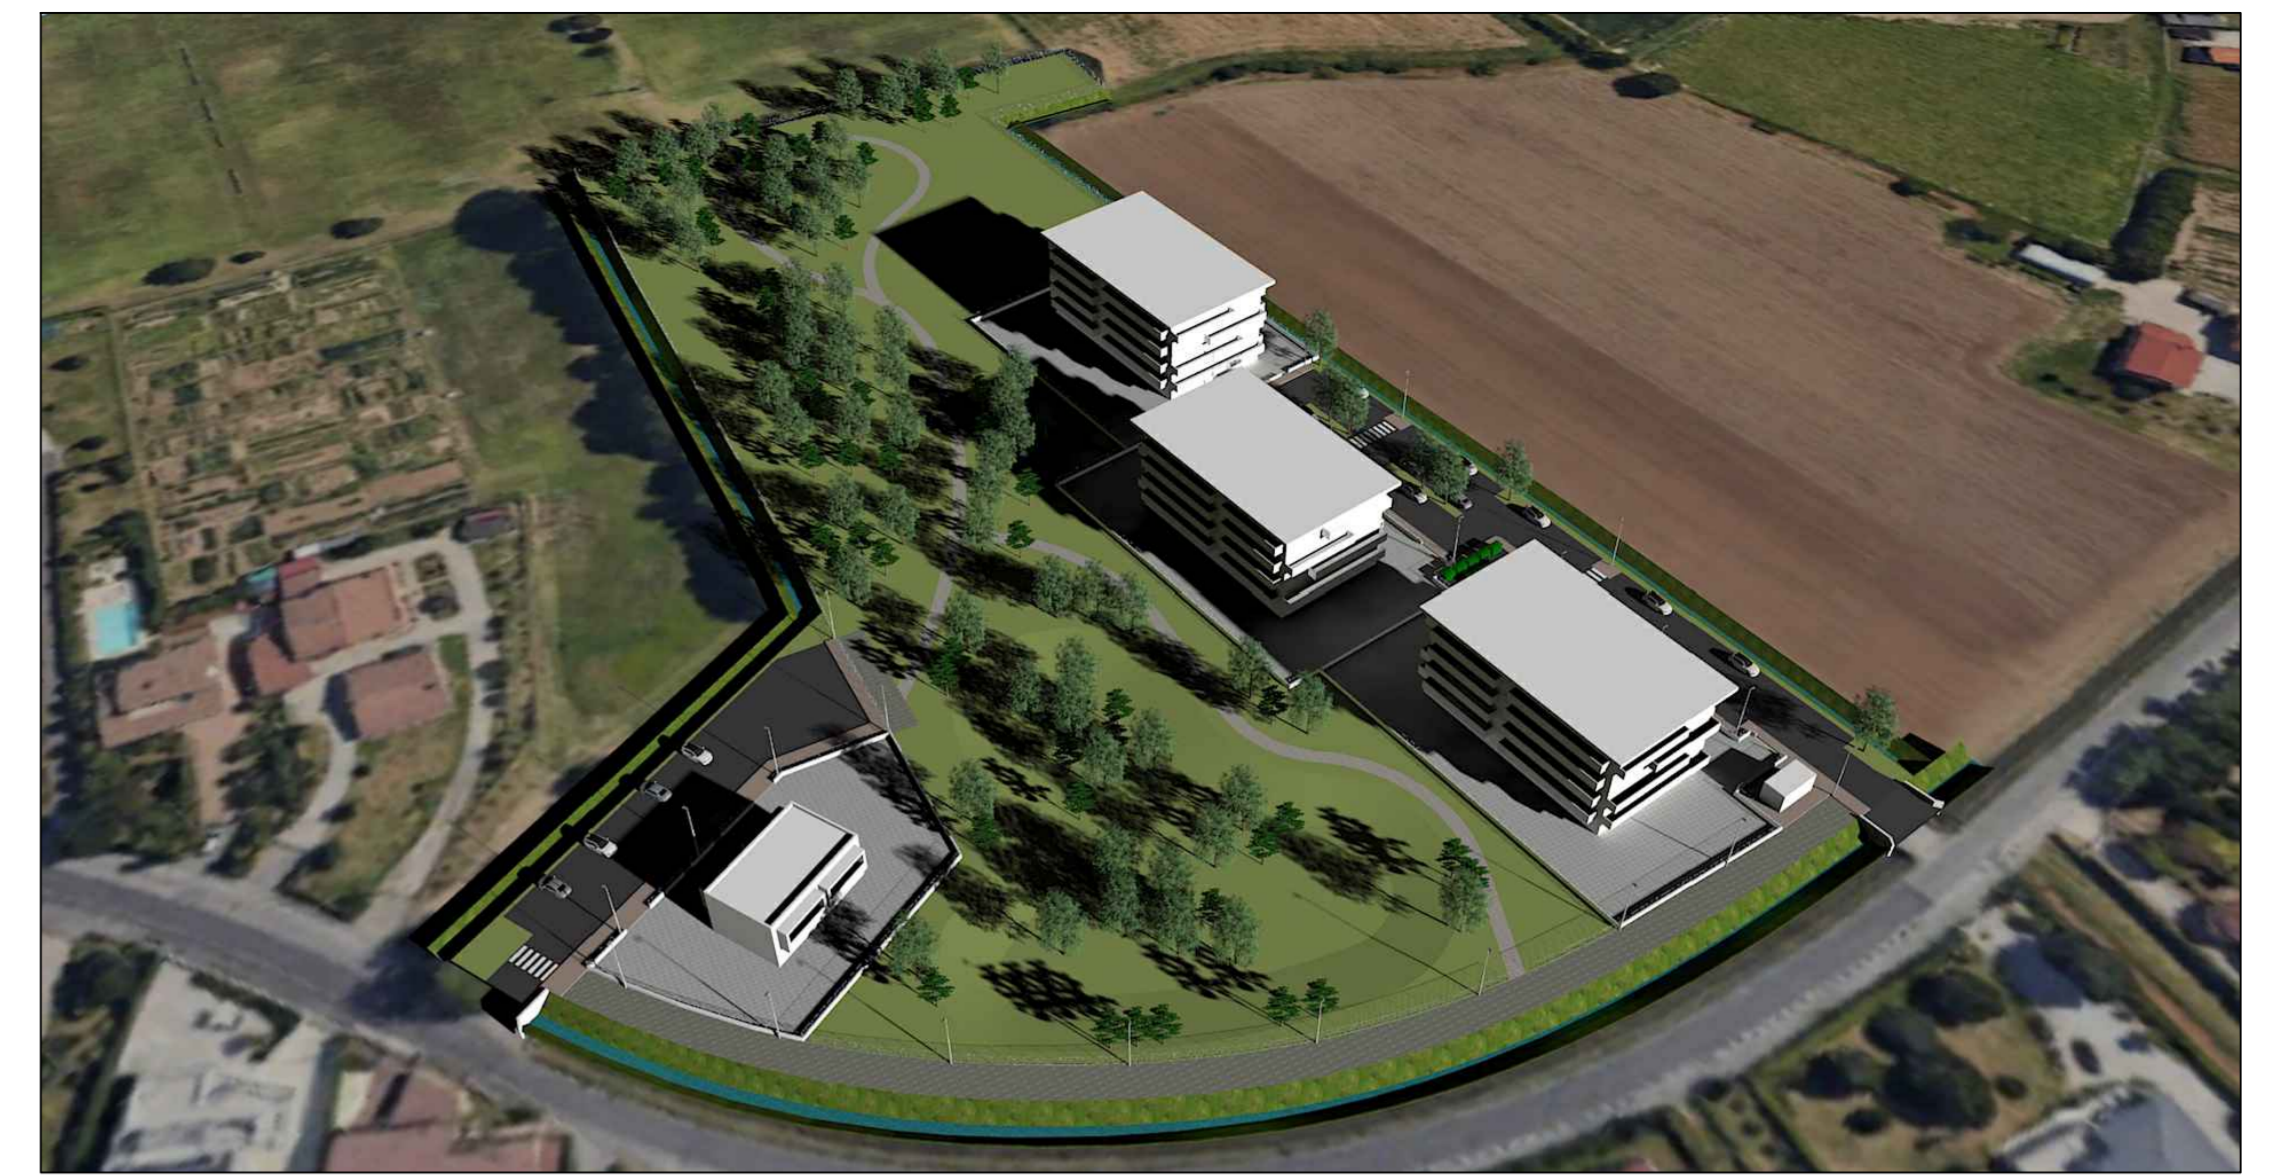

P.U.A. - "FOGAZZARO"
via Antonio Fogazzaro

Progettista: Arch. LISSANDRON LORIS TULLIO	Timbro e firma	Committente: IMMOBILIARE MOGLIANO s.n.c. di SAVIO L. & C. Via Pertini, 18 - 30173 Mestre (VE)	Timbro e firma
IPOTESI ARCHITETTONICA E INSERIMENTO AMBIENTALE con VISTE PROSPETTICHE		Scala:	elaborato n. : 12
LORIS TULLIO LISSANDRON ARCHITETTO Via Cà Pisani n. 4 - Vigodarzere (PD) Tel. 043.8871818 - Cell.347.4684136		Data: giugno 2023	aggiornamenti:

VISTA ZENITALE CON INSERIMENTO AMBIENTALE

VISTA SUD-OVEST CON ZONE D'OMBRA AL SOLSTIZIO D'ESTATE

VISTA SUD-OVEST CON ZONE D'OMBRA AL SOLSTIZIO D'INVERNO

VISTA SUD-EST CON ZONE D'OMBRA AL SOLSTIZIO D'ESTATE

VISTA SUD-EST CON ZONE D'OMBRA AL SOLSTIZIO D'INVERNO

VISTA DALLA STRADA DEL COMPARTO EST

VISTA DALLA STRADA DEL COMPARTO OVEST

VISTA 1 DA VIA FOGAZZARO

VISTA 2 DA VIA FOGAZZARO