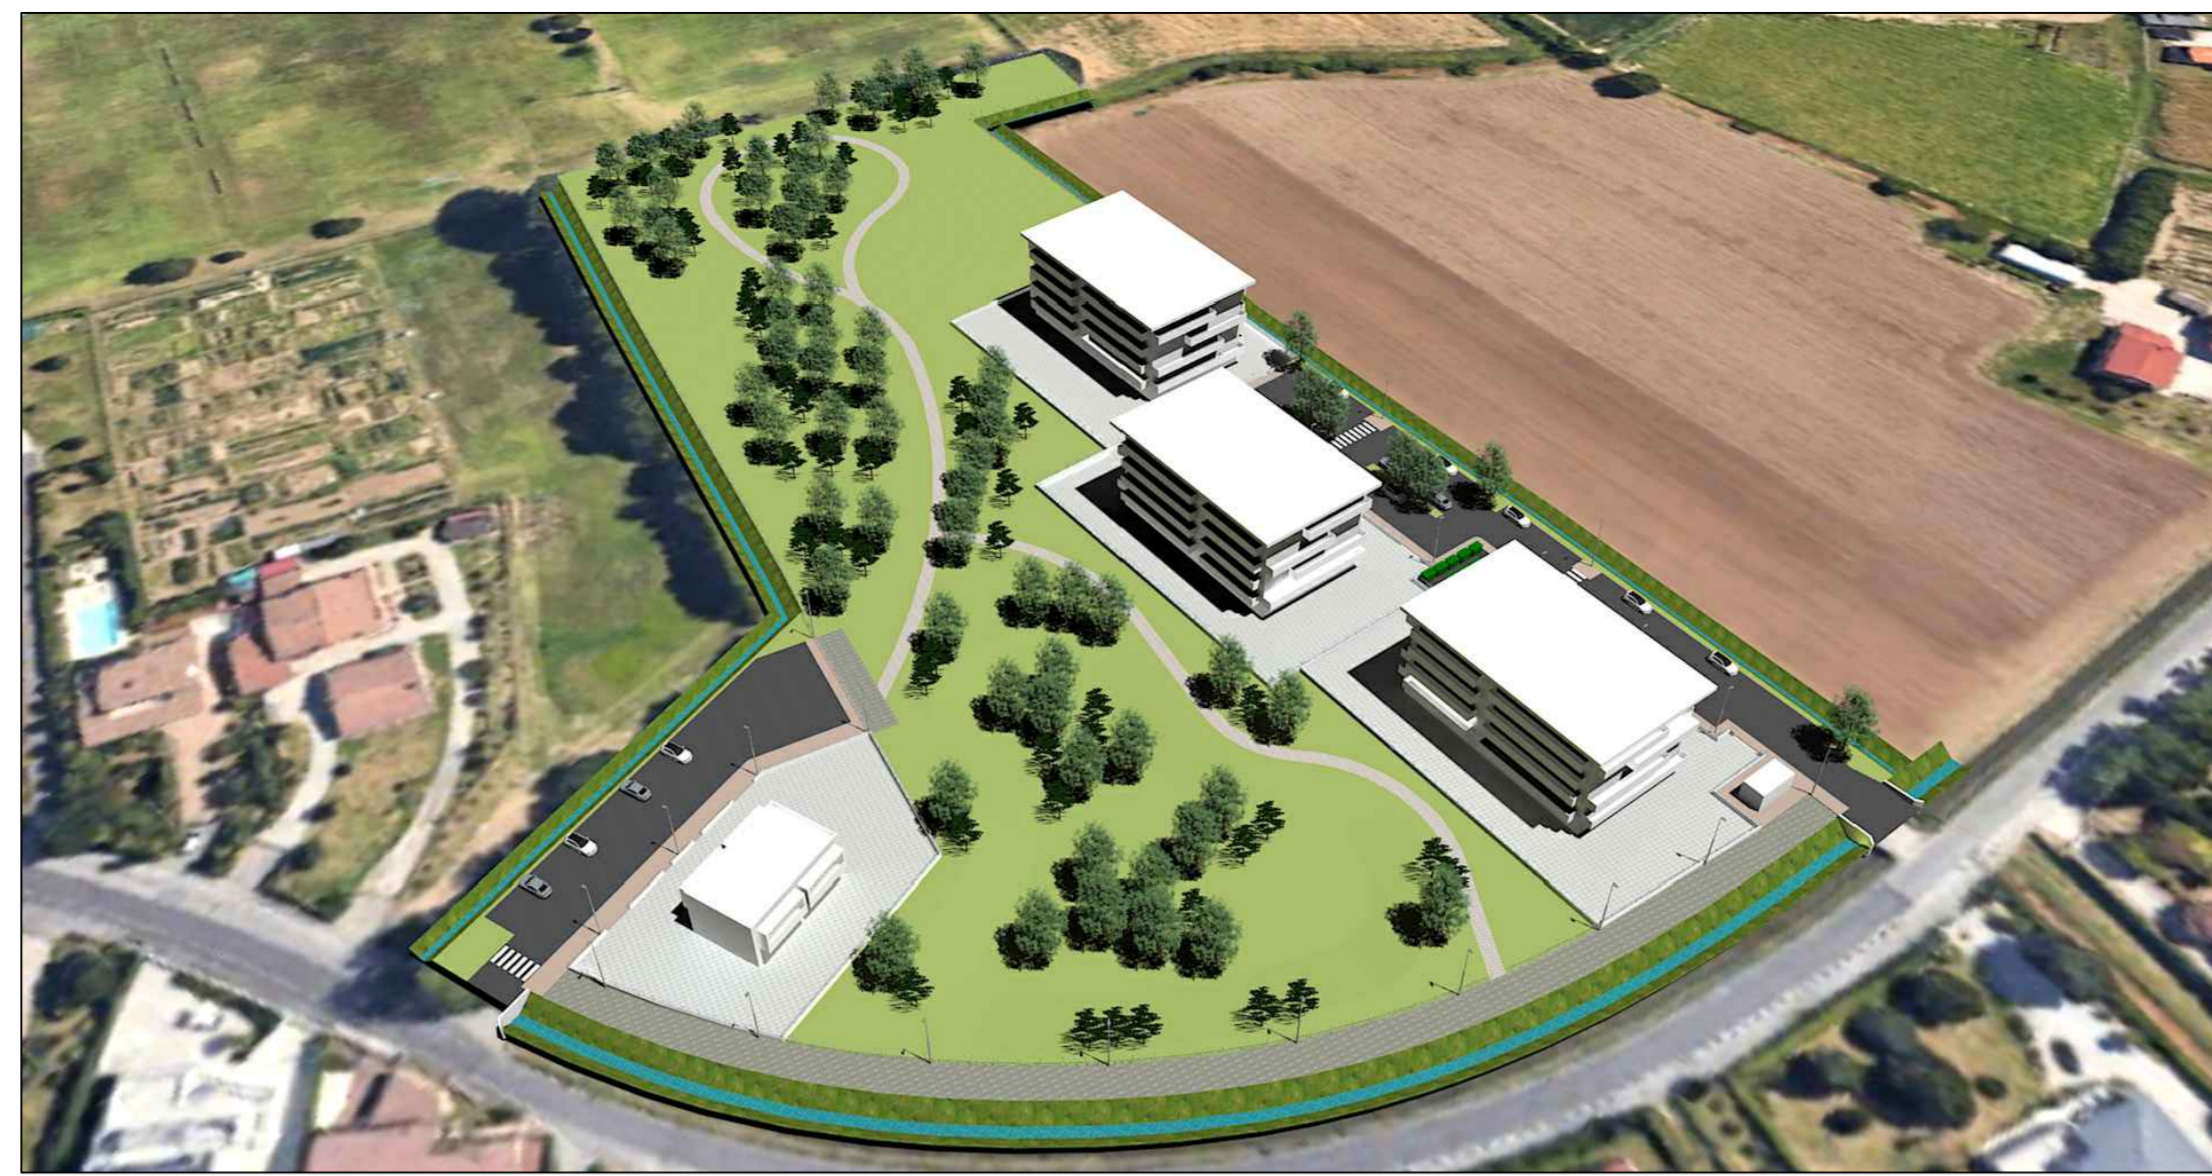

P.U.A. - "FOGAZZARO"
via Antonio Fogazzaro

Progettista: Arch. LISSANDRON LORIS TULLIO	Timbro e firma	Committente: IMMOBILIARE MOGLIANO s.n.c. di SAVIO L. & C. Via Pertini, 18 - 30173 Mestre (VE)	Timbro e firma
IPOTESI ARCHITETTONICA E INSERIMENTO AMBIENTALE con VISTE PROSPETTICHE		Scala:	elaborato n. : 12
LORIS TULLIO LISSANDRON ARCHITETTO Via Cà Pisani n. 4 - Vigodarzere (PD) Tel. 043.8871818 - Cell.347.4684136		Data: giugno 2023	aggiornamenti:

VISTA ZENITALE CON INSERIMENTO AMBIENTALE

VISTA SUD-OVEST CON ZONE D'OMBRA AL SOLSTIZIO D'ESTATE

VISTA SUD-OVEST CON ZONE D'OMBRA AL SOLSTIZIO D'INVERNO

VISTA SUD-EST CON ZONE D'OMBRA AL SOLSTIZIO D'ESTATE

VISTA SUD-EST CON ZONE D'OMBRA AL SOLSTIZIO D'INVERNO

VISTA DALLA STRADA DEL COMPARTO EST

VISTA DALLA STRADA DEL COMPARTO OVEST

VISTA 1 DA VIA FOGAZZARO

VISTA 2 DA VIA FOGAZZARO