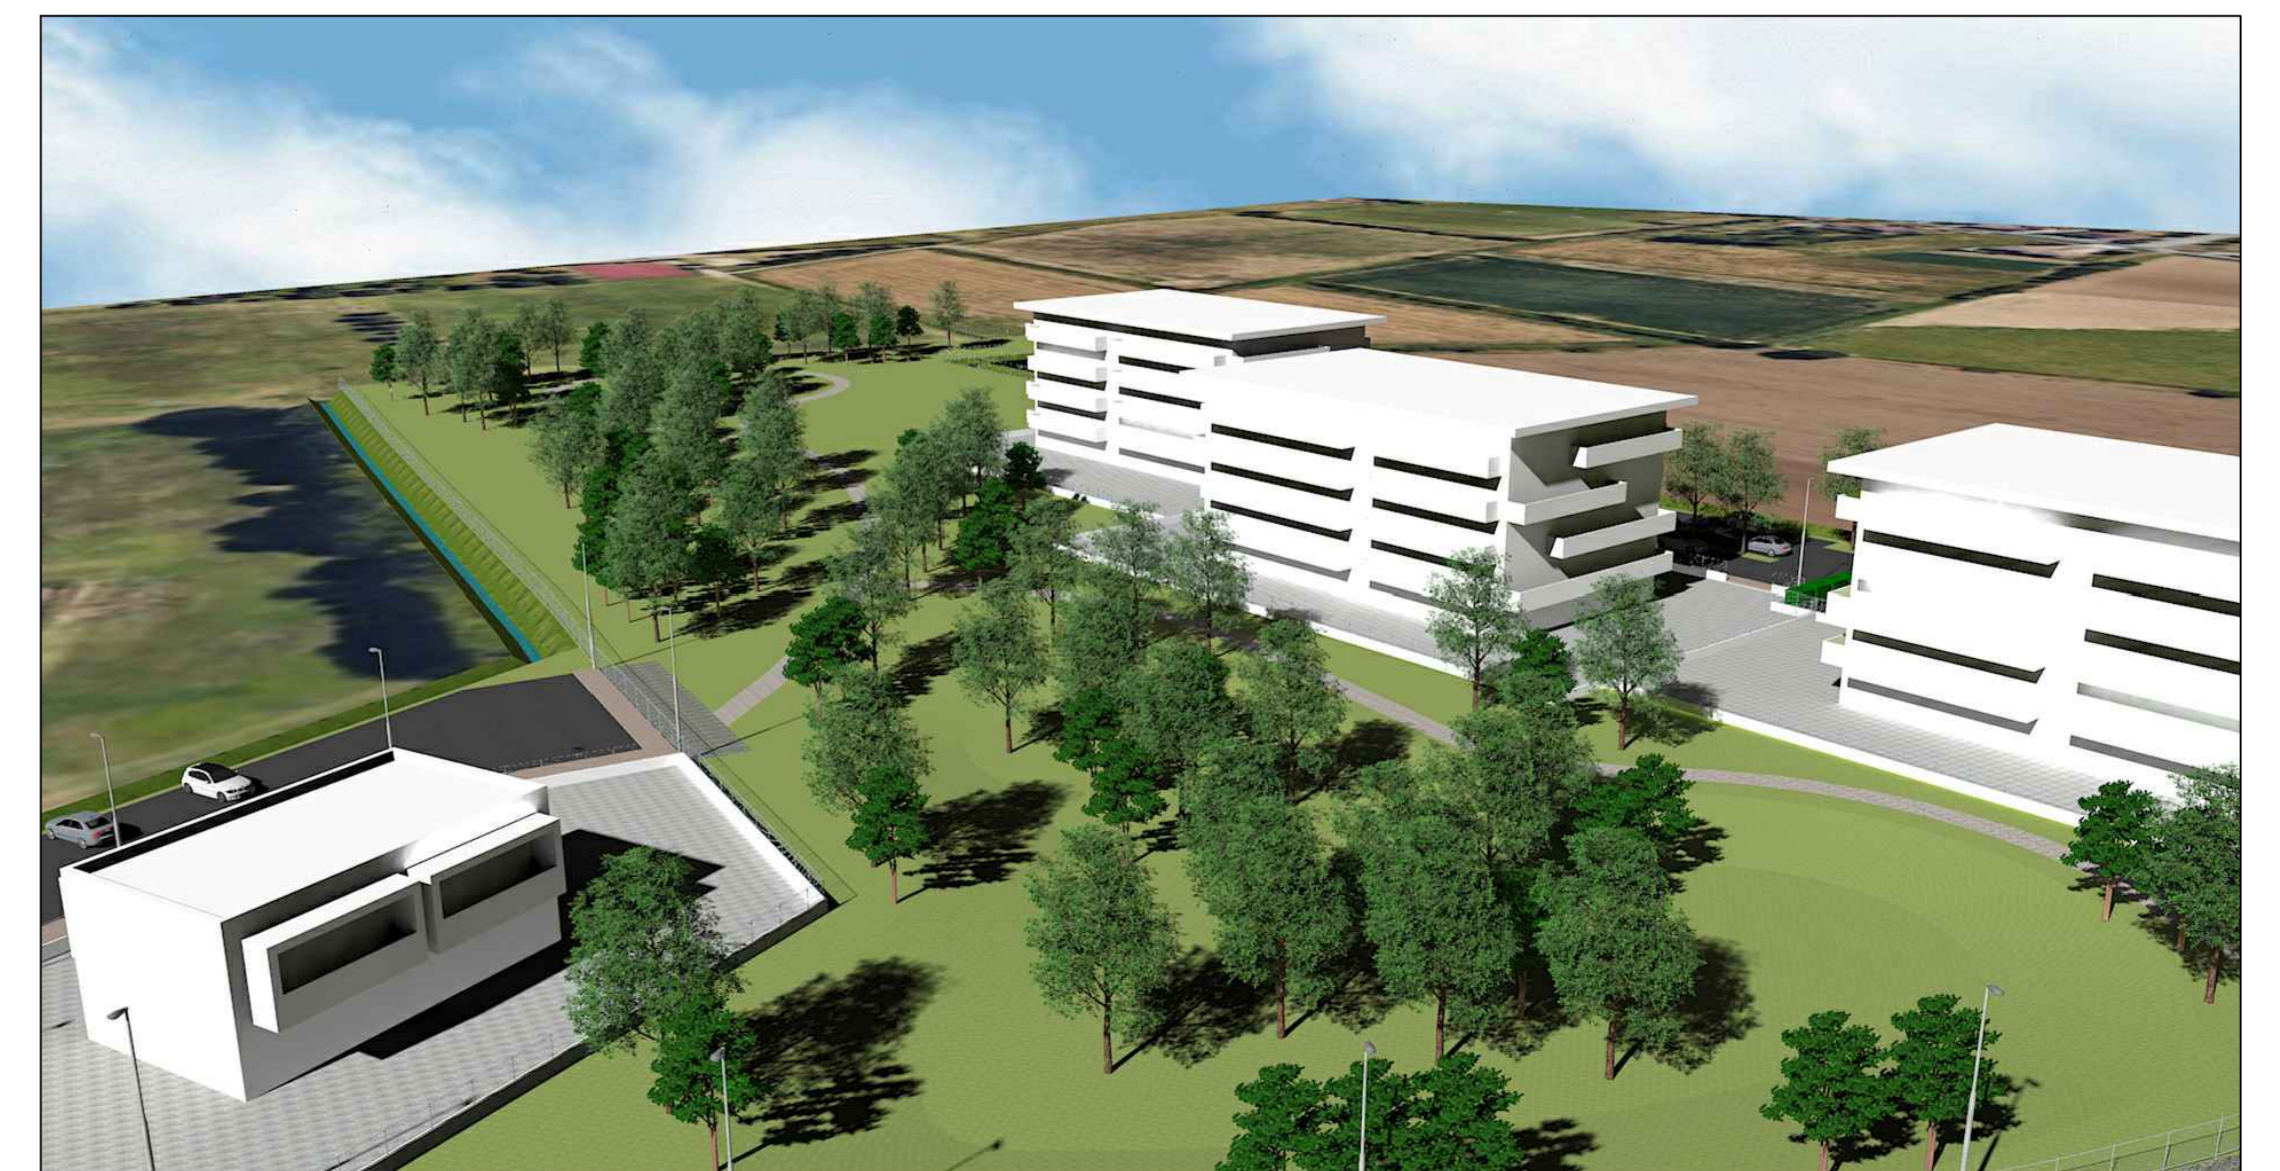

P.U.A. - "FOGAZZARO"
via Antonio Fogazzaro

Progettista: Arch. LISSANDRON LORIS TULLIO	Timbro e firma	Committente: IMMOBILIARE MOGLIANO s.n.c. di SAVIO L. & C. Via Pertini, 18 - 30173 Mestre (VE)	Timbro e firma
IPOTESI ARCHITETTONICA E INSERIMENTO AMBIENTALE con VISTE PROSPETTICHE		Scala:	elaborato n. : 12
LORIS TULLIO LISSANDRON ARCHITETTO Via Cà Pisani n. 4 - Vigodarzere (PD) Tel. 043.8871818 - Cell.347.4684136		Data: giugno 2023	aggiornamenti:

VISTA ZENITALE CON INSERIMENTO AMBIENTALE

VISTA SUD-OVEST CON ZONE D'OMBRA AL SOLSTIZIO D'ESTATE

VISTA SUD-OVEST CON ZONE D'OMBRA AL SOLSTIZIO D'INVERNO

VISTA SUD-EST CON ZONE D'OMBRA AL SOLSTIZIO D'ESTATE

VISTA SUD-EST CON ZONE D'OMBRA AL SOLSTIZIO D'INVERNO

VISTA DALLA STRADA DEL COMPARTO EST

VISTA DALLA STRADA DEL COMPARTO OVEST

VISTA 1 DA VIA FOGAZZARO

VISTA 2 DA VIA FOGAZZARO