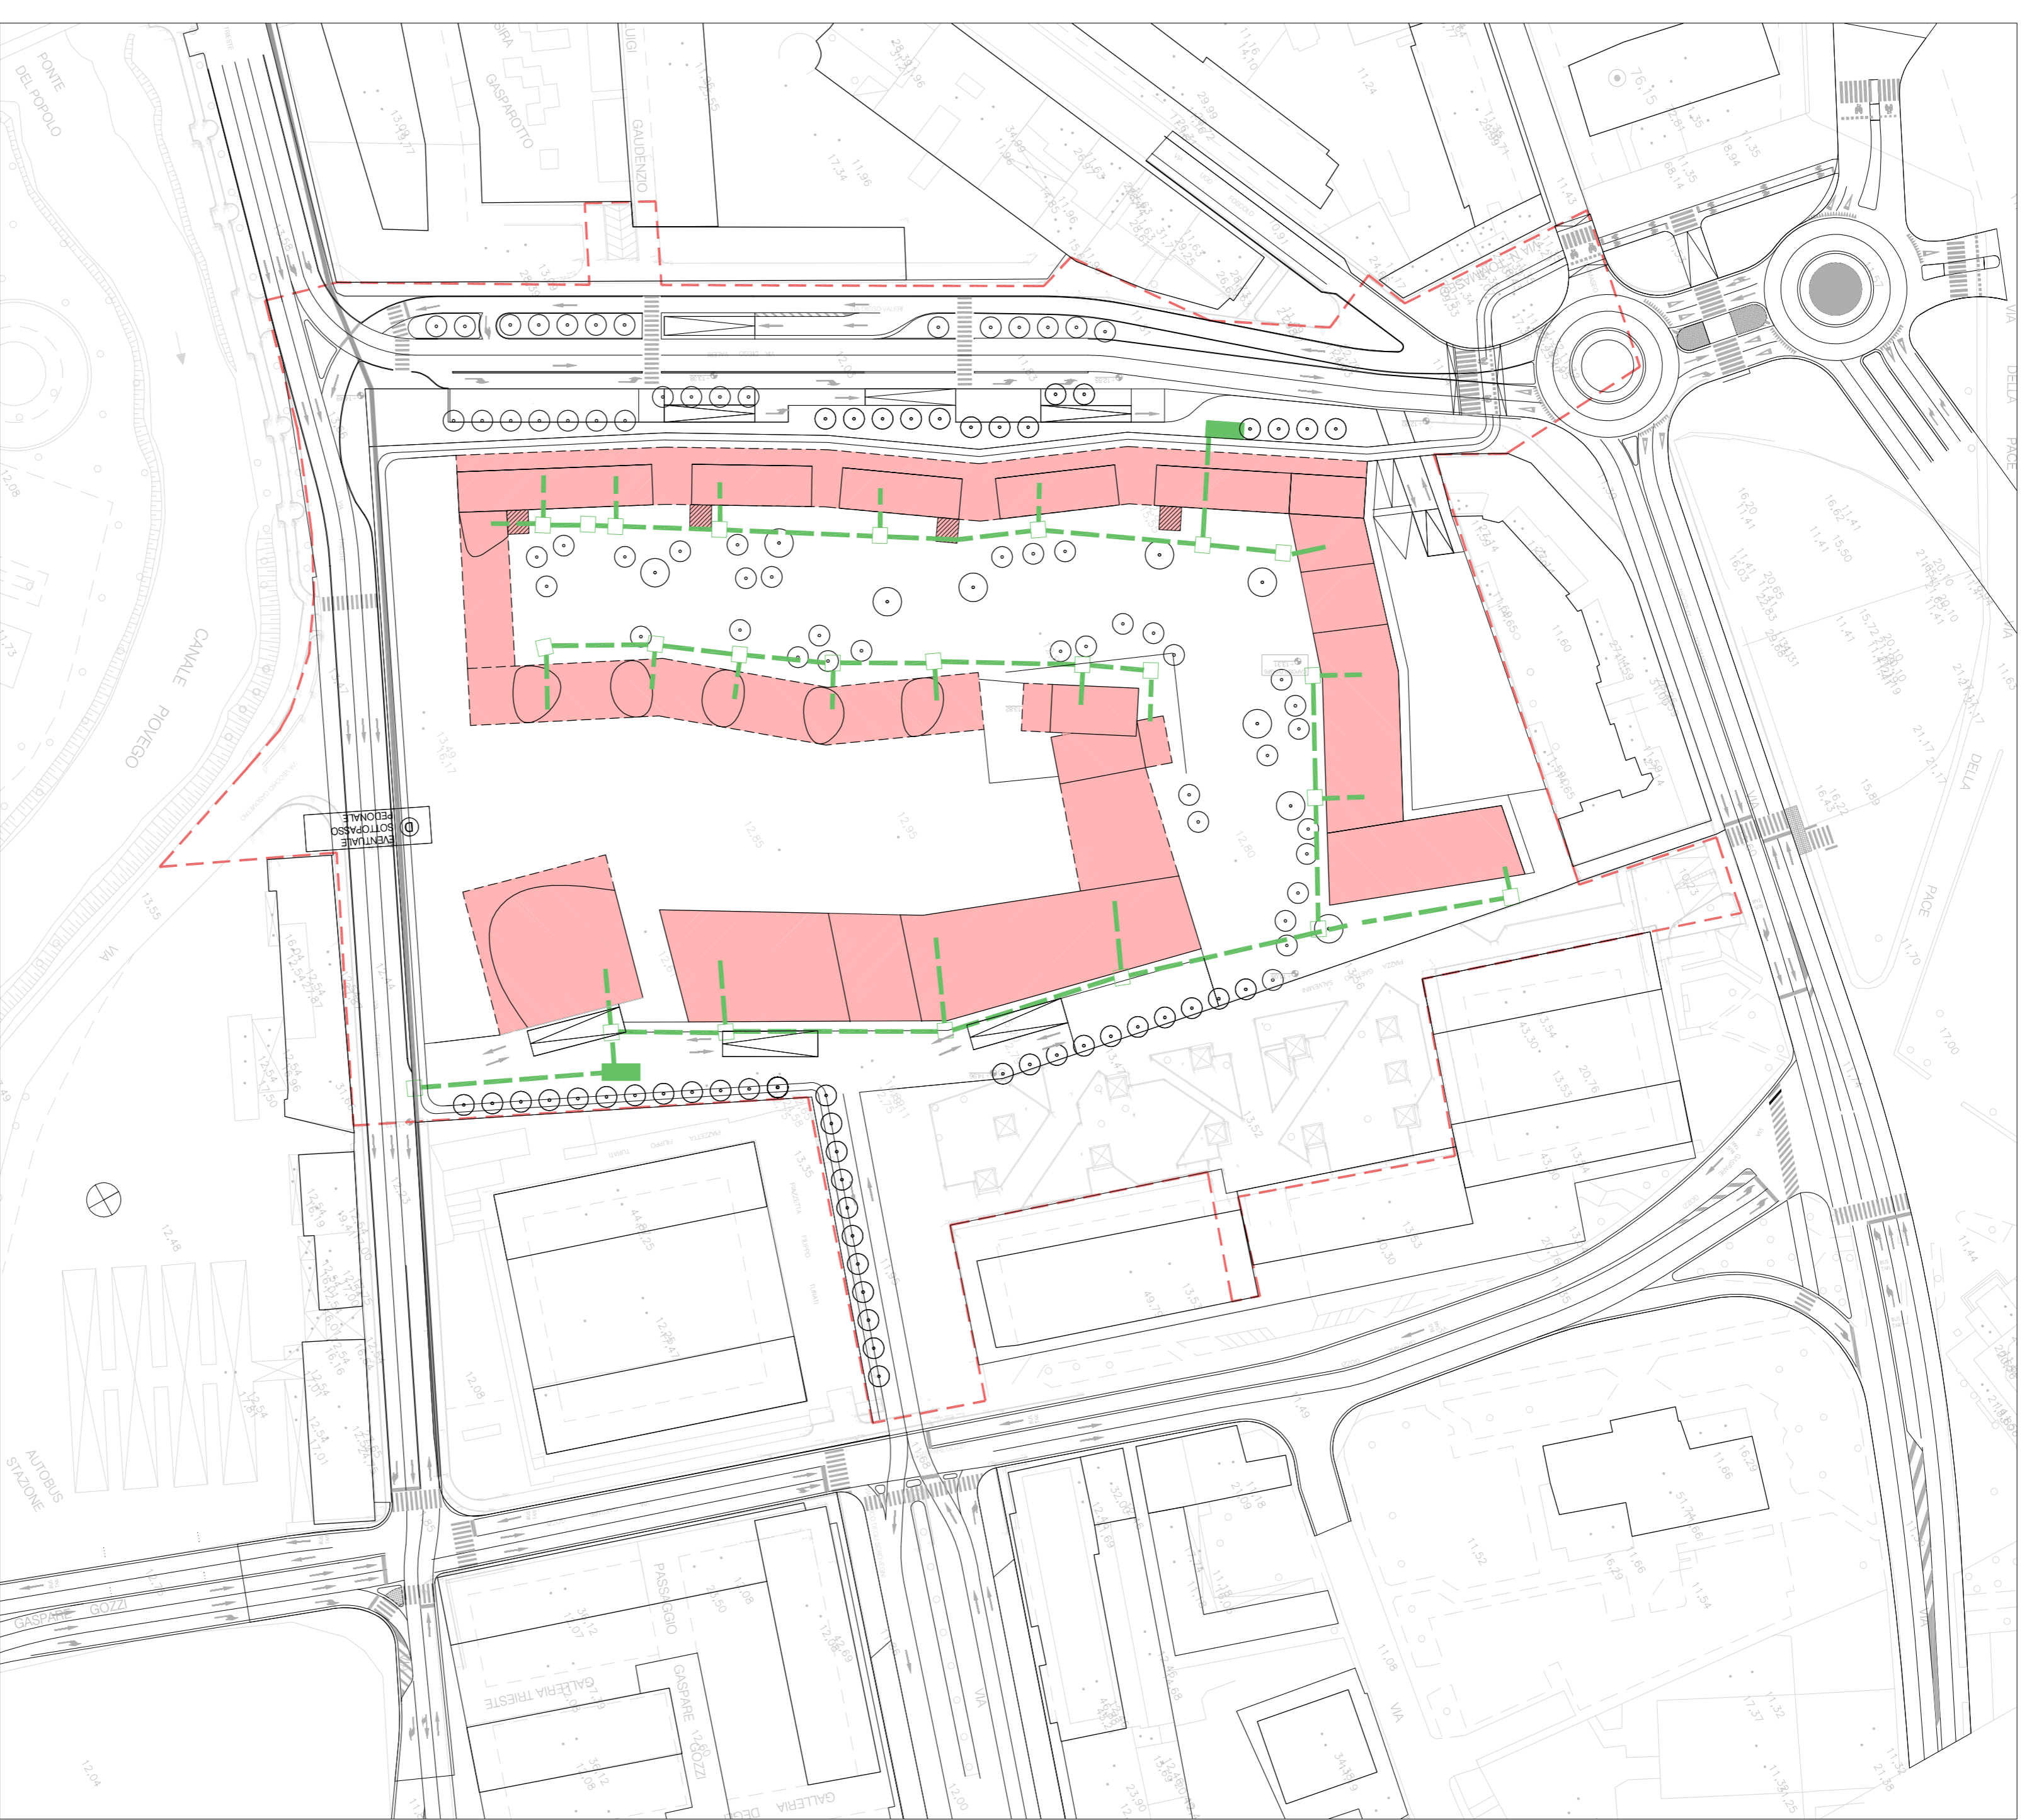

AMPLIAMENTO RETE ILLUMINAZIONE PUBBLICA

- LEGENDA:
- LINEA DISTRIBUZIONE ILLUMINAZIONE PUBBLICA ESISTENTE / INTERRATA
 - LINEA DISTRIBUZIONE ILLUMINAZIONE PUBBLICA DI PROGETTO
 - DELIMITAZIONE AMBITO
 - LINEA DISTRIBUZIONE ILLUMINAZIONE PUBBLICA ESISTENTE / AEREA
 - POZZETTO DI CONSEGNA PUNTO LUCE

AMPLIAMENTO RETE ENERGIA ELETTRICA

- LEGENDA:
- LINEA DISTRIBUZIONE ENERGIA ELETTRICA AV. ESISTENTE
 - LINEA DISTRIBUZIONE ENERGIA ELETTRICA DI PROGETTO
 - DELIMITAZIONE AMBITO
 - POZZETTO DI CONSEGNA
 - POSSIBILE POSIZIONE PER CASINA VEVA (TENERE AL TIPOLOGO INTERVENTO ACCESSIBILE DALL'ESTERNO)