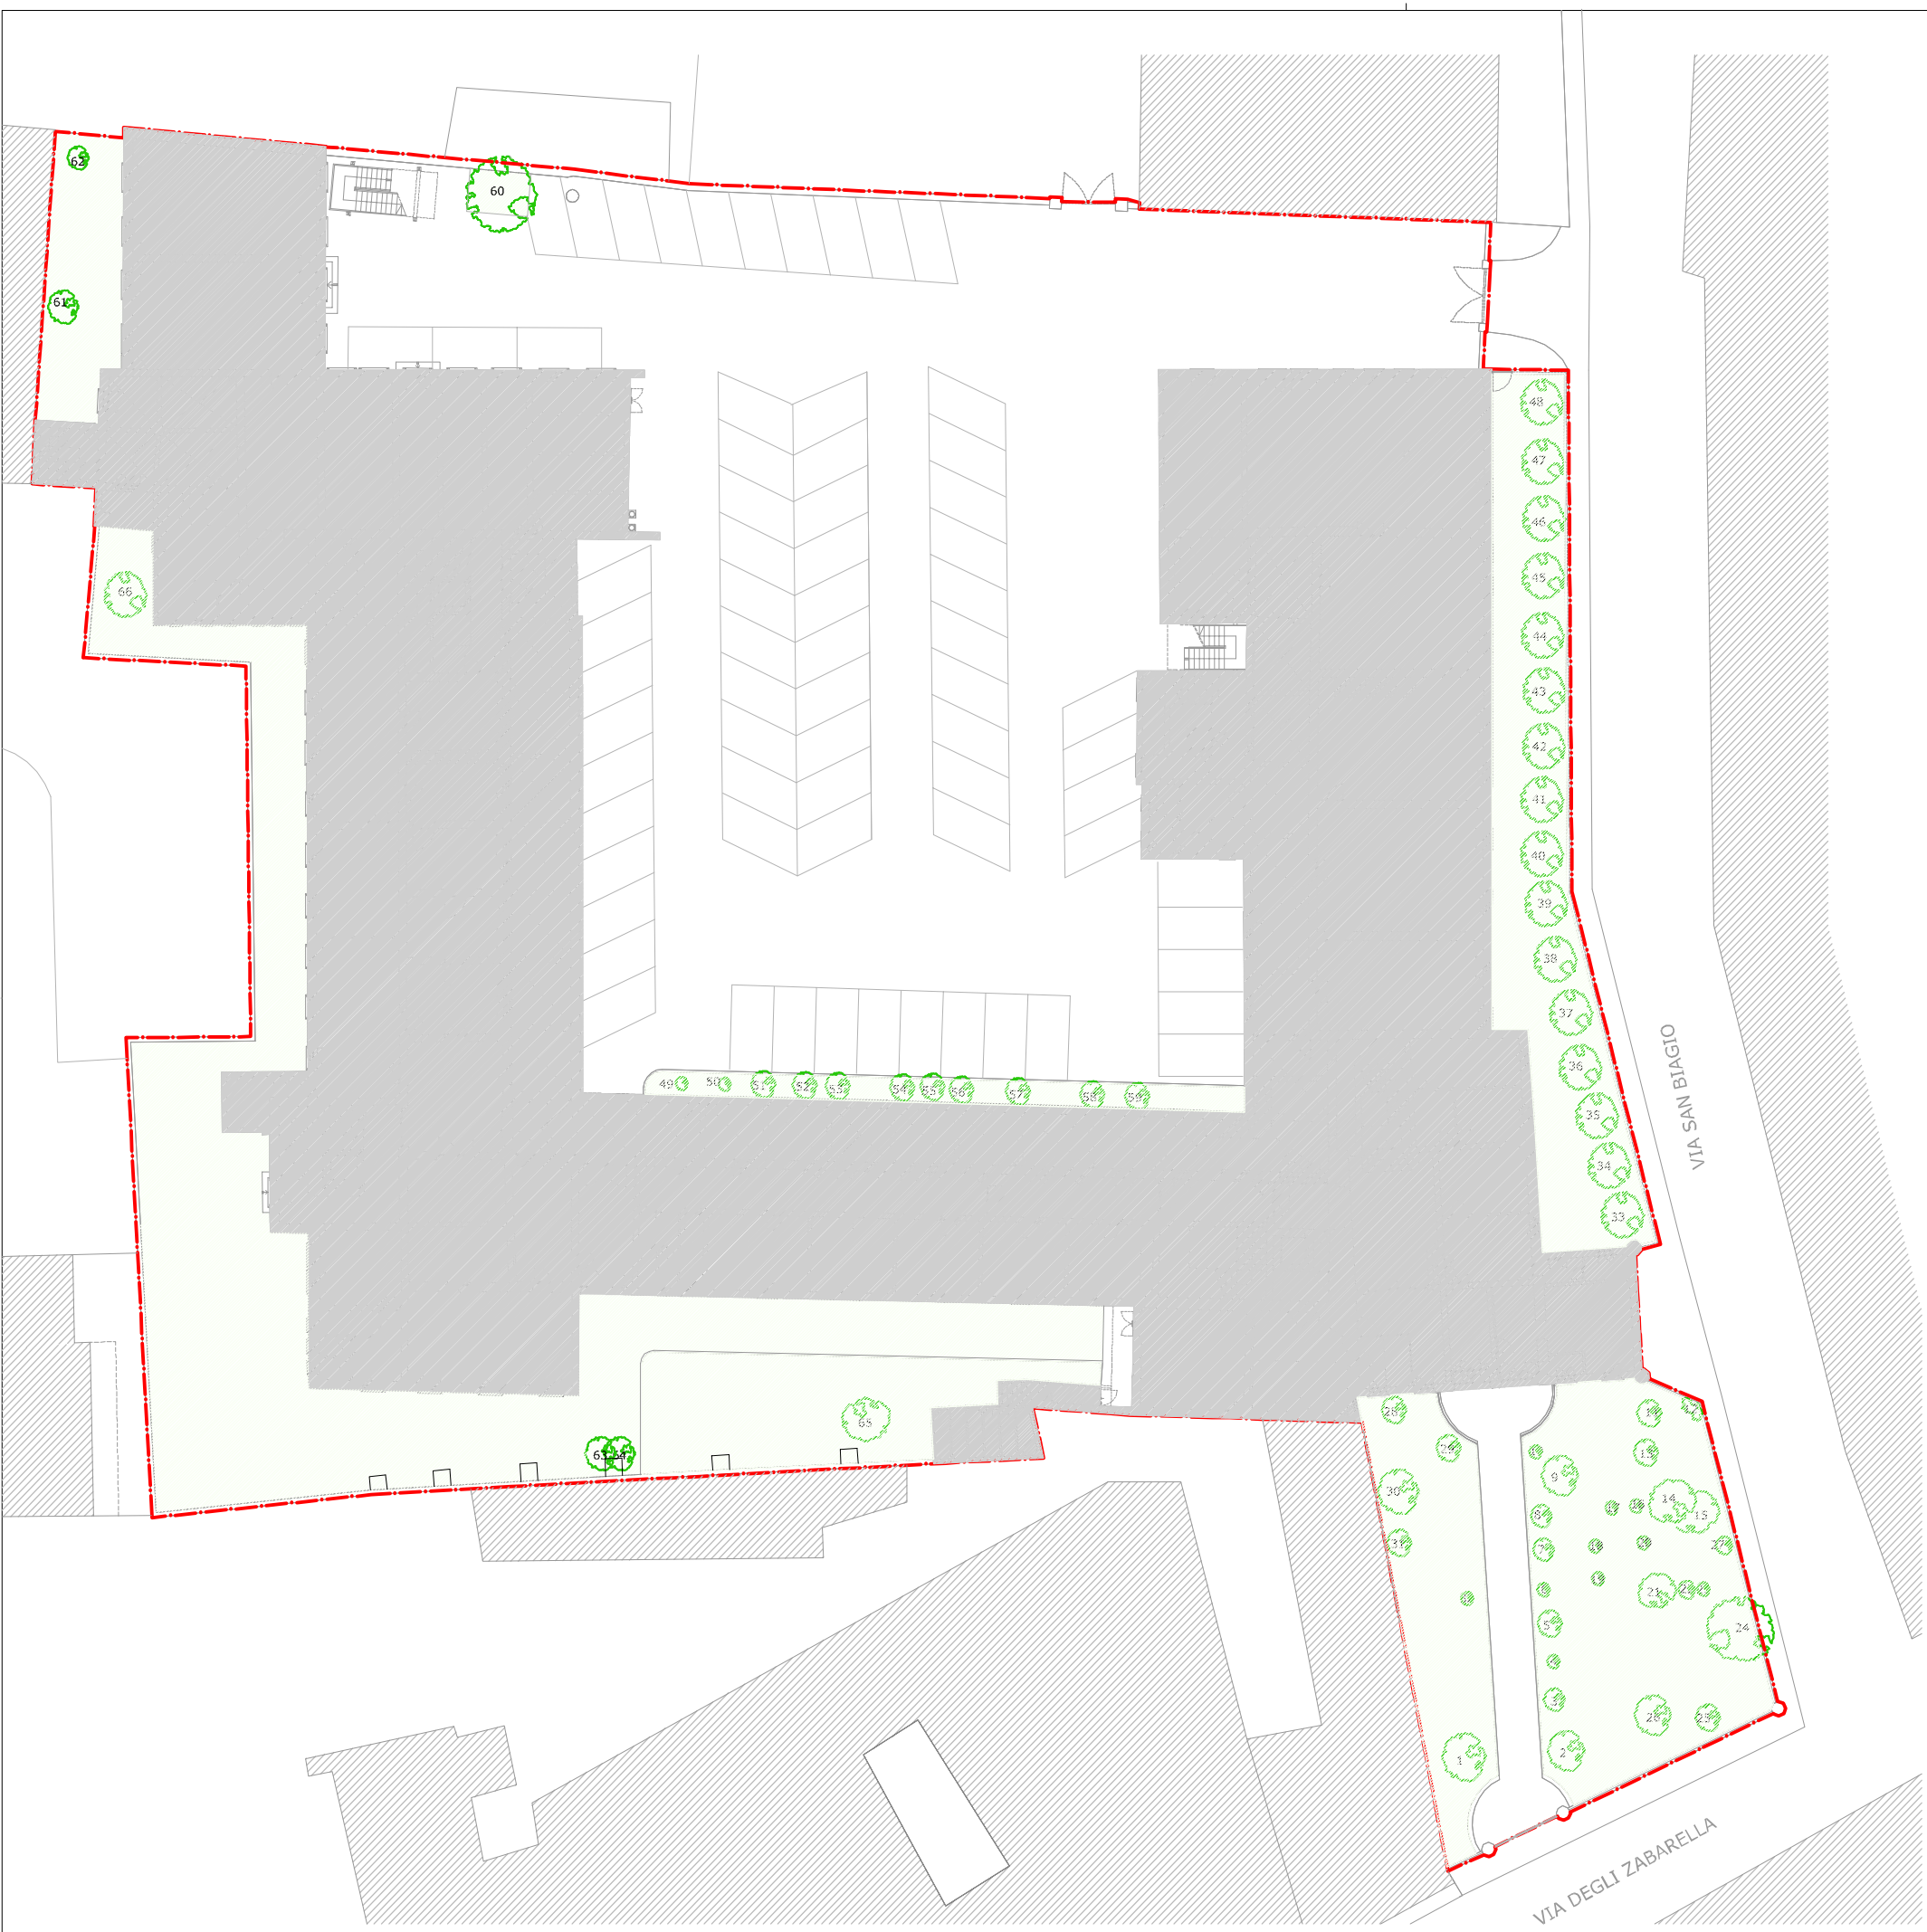

LEGENDA

1 philadelphus	23 ortensia	45 prunus pissardii
2 philadelphus	24 ligustro	46 prunus pissardii
3 ortensia	25 philadelphus	47 prunus pissardii
4 rosa	26 ibisco	48 prunus pissardii
5 ortensia	27 ortensia	49 rosa
6 rosa	28 ortensia	50 rosa
7 rosa	29 pyrus	51 nerium oleander
8 ortensia	30 taxus baccata	52 nerium oleander
9 calycanthus praecox	31 calycanthus	53 nerium oleander
10 rosa	32 rosa	54 nerium oleander
11 euonymus	33 prunus pissardii	55 nerium oleander
12 vite	34 prunus pissardii	56 nerium oleander
13 rosa	35 prunus pissardii	57 nerium oleander
14 picea abies excelsa	36 prunus pissardii	58 nerium oleander
15 ligustrum japonicum	37 prunus pissardii	59 nerium oleander
16 rosa	38 prunus pissardii	60 paulownia tormentosa
17 rosa	39 prunus pissardii	61 ligustro
18 rosa	40 prunus pissardii	62 ligustro
19 rosa	41 prunus pissardii	63 ligustro
20 rosa	42 prunus pissardii	64 caco
21 ligustrum japonicum	43 prunus pissardii	65 caco
22	44 prunus pissardii	66 paulownia tormentosa